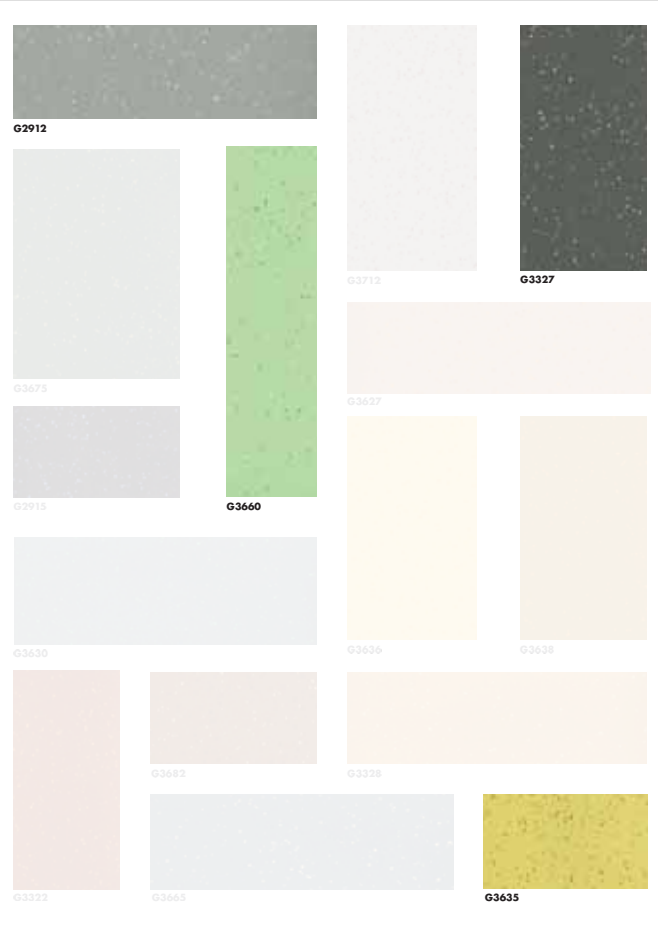

Ideal - Grain