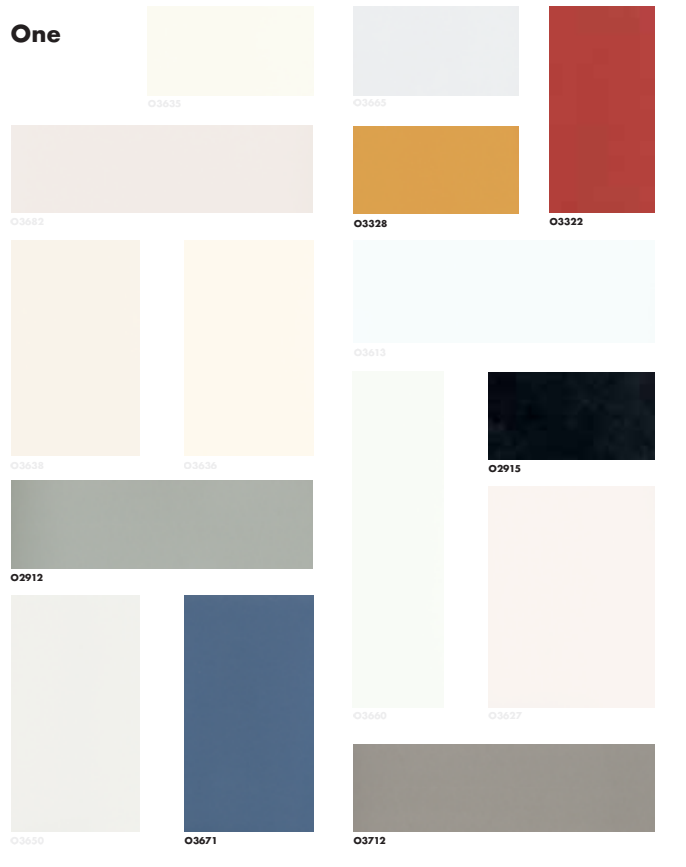

IDEA

Flooring system in multi-coloured rubber

Rubber flooring system based upon a range of coordinated, complementary colors arranged according to a perceptive system for specific solutions for various types of use. The surface consists of a single-colour base in which suitably chosen granules of identical composition will be inserted, forming pre-established patterns (DECOR). These patterns can be combined with floors displaying identical characteristics, either of a plain colour (ONE) or dotted (GRAIN).

IDEA

Mehrfarbiges Kautschuk-Bodenbe- lagssystem

Bodenbelagssystem aus Kautschuk mit aufeinander abgestimmter und sich ergänzender Farbpalette. Die dadurch entstehen den Bildmuster bieten Lösungen für die verschiedensten Anwendungszwecke. Der Bodenbelag besteht aus einer einfarbigen Grundmasse, in welche Granulatkörner so eingearbeitet werden, dass sich ein definiertes Muster (DECOR) ergibt. Dieser Decor-Belag kann mit farblich auf den Grundton abgestimmten Unibelag (ONE) oder Kautschukbelag mit Chipeinstreuung (GRAIN) kombiniert werden.

DECORS: 12 Farben Vorrätig, oder Produzierbar in jeder Menge (1 Fliese Minimum).
ONE UND GRAIN: Nächste Seite: Farben ohne Mindestmenge.

CONDITIONS COMMERCIALES ET QUANTITÉS MINIMALES

DECORS: 12 couleurs disponibles en magasin ou productibles pour toutes quantités (avec un minimum d'un rouleau).
ONE ET GRAIN: page voisine: couleurs sans quantité minimale de commande.

CONDICIONES COMERCIALES Y MÍNIMOS CUANTITATIVOS

DECORS: 12 colores disponibles en estoc o para cualquier cantidad (mínimo 1 rollo).
ONE Y GRAIN: página siguiente colores sin cantidad de pedido mínimo.

One