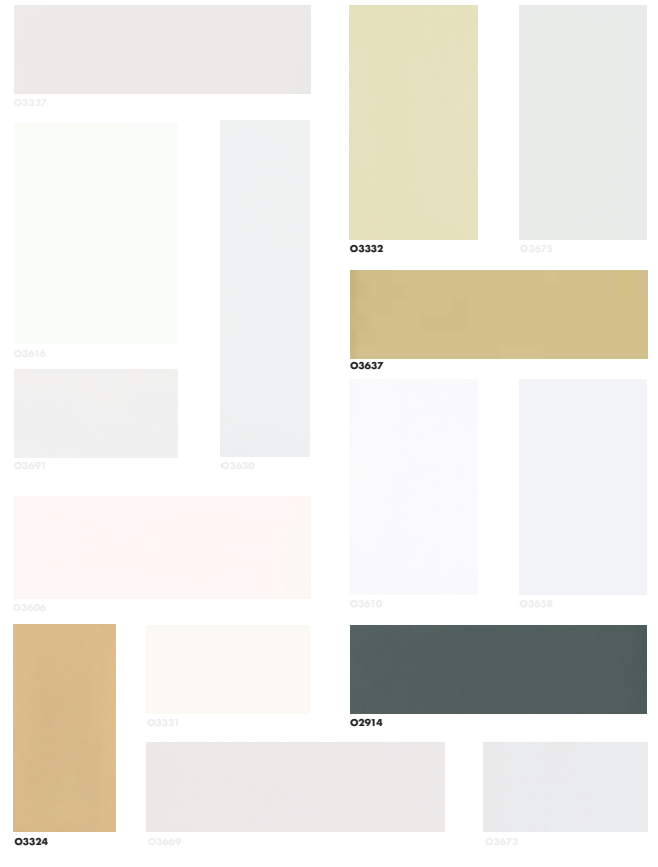

One

Ideal - One

Grain

Ideal - Grain