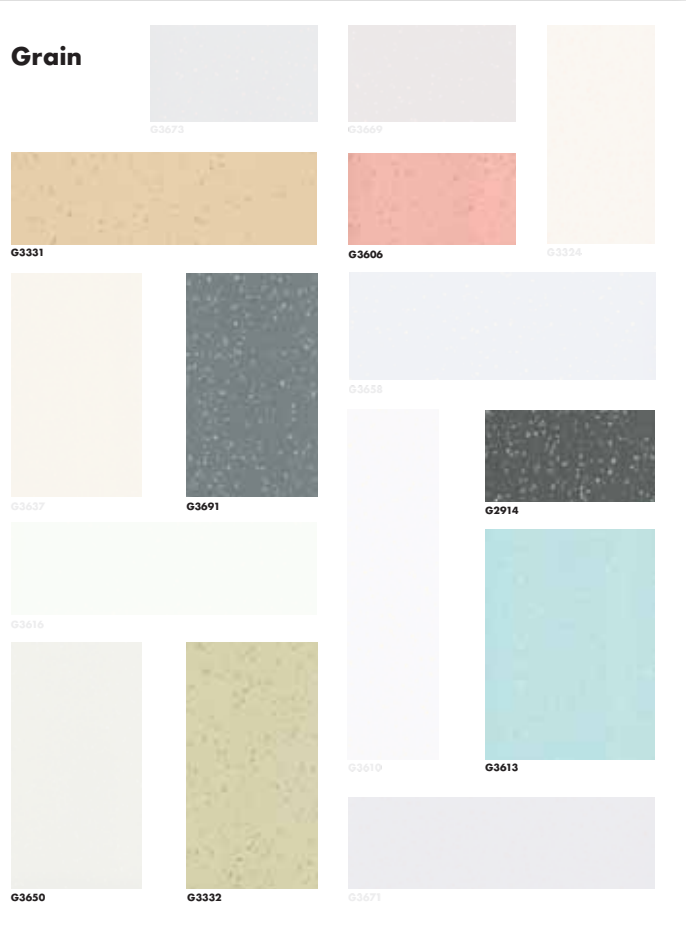

One

Ideal - One

Grain

Ideal - Grain