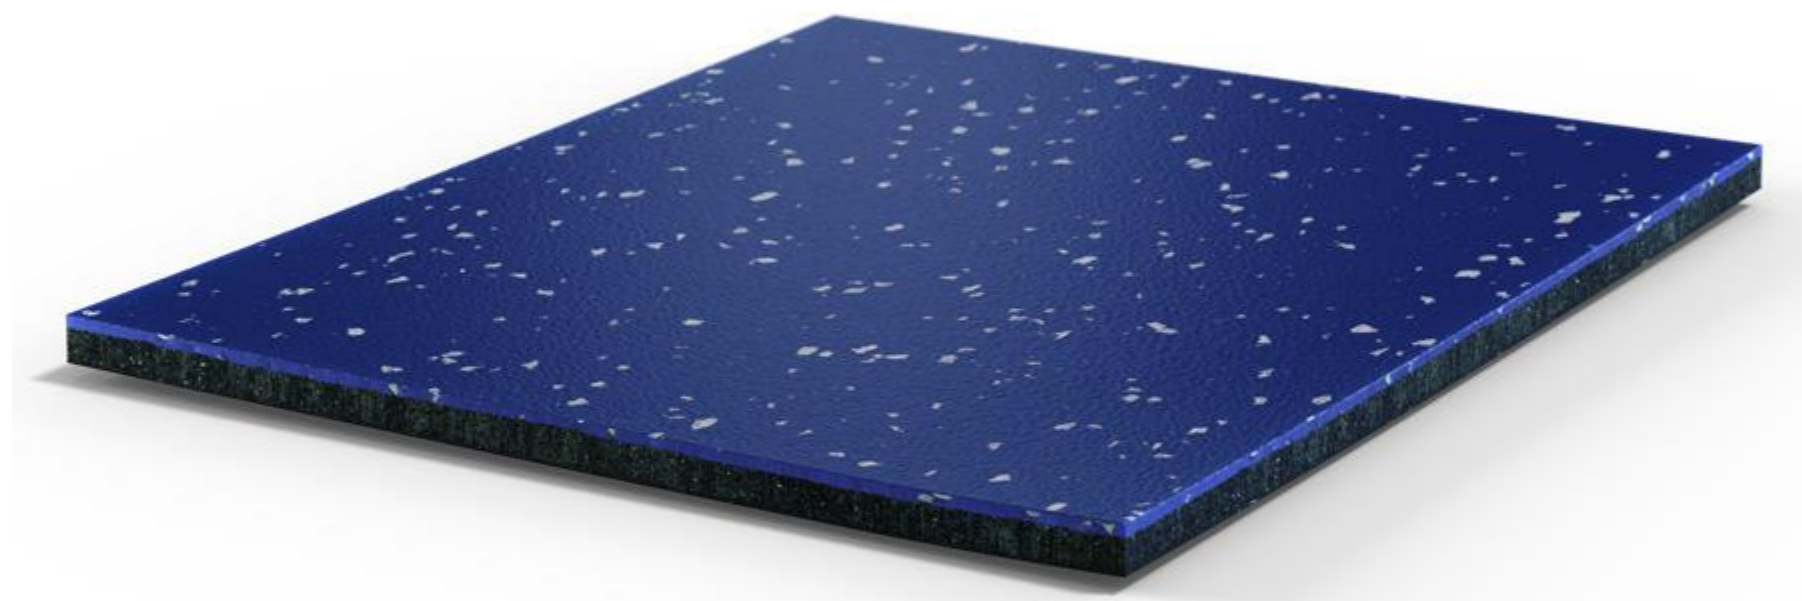

# MONDOARMOR SPESSORE: 6 MM

MondoArmor 6 mm è un pavimento sportivo doppio strato in gomma vulcanizzata con superficie goffrata.

# MONDOARMOR

SPESSORE: 6 MM

ME10

ME04

ME07

ME21

ME17

ME16

ME12

ME14

Spessore: 6 mm

Lunghezza rotoli: 12 m | Altezza rotoli: 186 cm

Peso: 8,00 kg/m<sup>2</sup>

# MONDOARMOR

SPESSORE: 6 MM

Perfetto per

- Lezioni di ginnastica olistica
- Yoga
- Pilates

- Training
- Esercizi di mobilità e allenamento propriocettivo
- Sale con attrezzi cardio
- Aree pesi soft