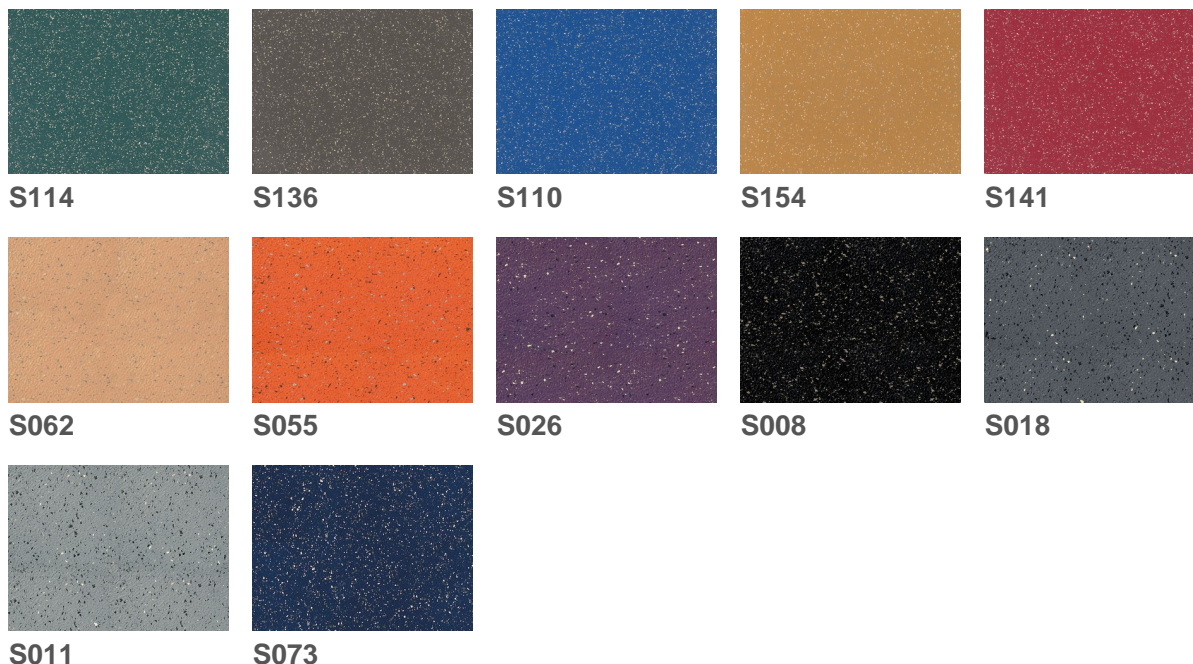

GAMA DE COLORES

Esta gama de colores debe considerarse una guía, ya que puede haber diferencias con el tono final del producto.

INSTALACIÓN Y MANTENIMIENTO

El producto debe ser almacenado e instalado en condiciones adecuadas y garantizadas, tanto de humedad relativa como de temperatura ambiental, y siempre conforme a lo que se describe en el documento oficial de MONDO que recoge el procedimiento oficial de Almacenamiento e Instalación para este producto.

Así mismo, el producto de ser utilizado y mantenido conforme a lo que se describe en el documento oficial de MONDO que recoge el manual oficial de Uso y Mantenimiento para este producto

INFORMACIONES DE DIMENSIONES

Esesor	Longitud	Anchura	Peso	dimensiones de las losetas
6 mm	13 m	186 cm	8,7 kg/m²	91,35 x 91,35 cm

Para más información sobre este producto, consulte la Ficha Técnica disponible.