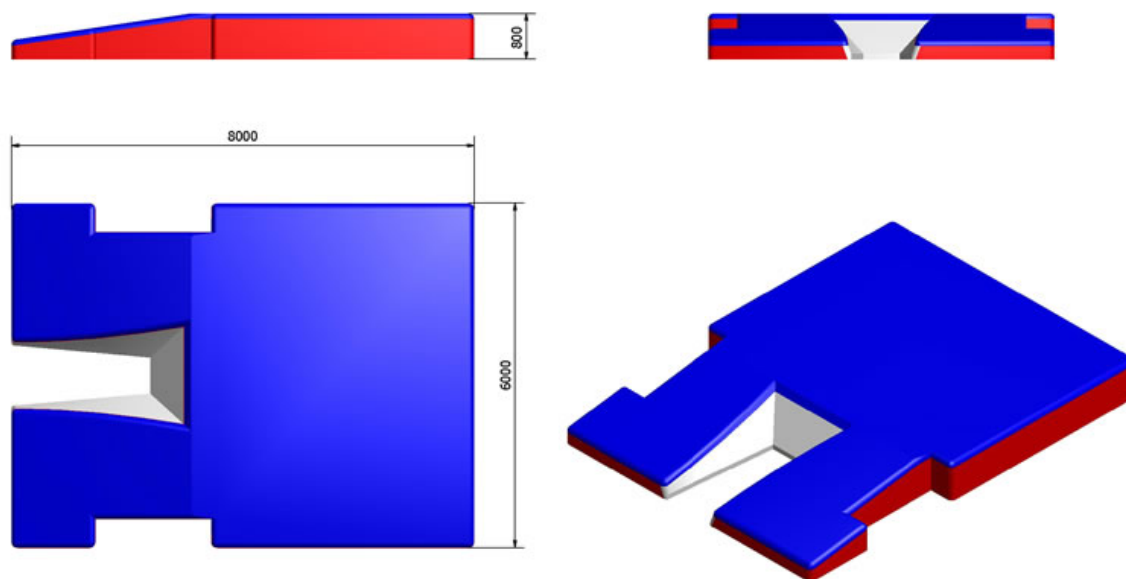

Les modules sont constitués de quatre couches de caoutchouc mousse : la couche inférieure et la couche supérieure, de 10 cm d'épaisseur, sont solides ; les deux couches intermédiaires sont dotées, sur un côté, de fentes à section carrée de 250 mm de côté espacées à intervalles pleins de même dimension ; les fentes des deux couches s'opposent et sont disposées en croix de manière à réduire la zone de contact entre les deux couches.

Constitué de 7 modules.

Dimensions totales : 8,00 x 6,00 x 0,80 m

## POIDS

Sautoir pour le saut à la perche 8.00 x 6.00 x 0.80 AE333  
Sautoir pour le saut à la perche 8.00 x 6.00 x 0.80 AE325  
Sautoir pour le saut à la perche 8.00 x 6.00 x 0.80 AE306  
Sautoir pour le saut à la perche 8.00 x 6.00 x 0.80 AE320  
Sautoir pour le saut à la perche 8.00 x 6.00 x 0.80 AE336

## DIMENSIONS