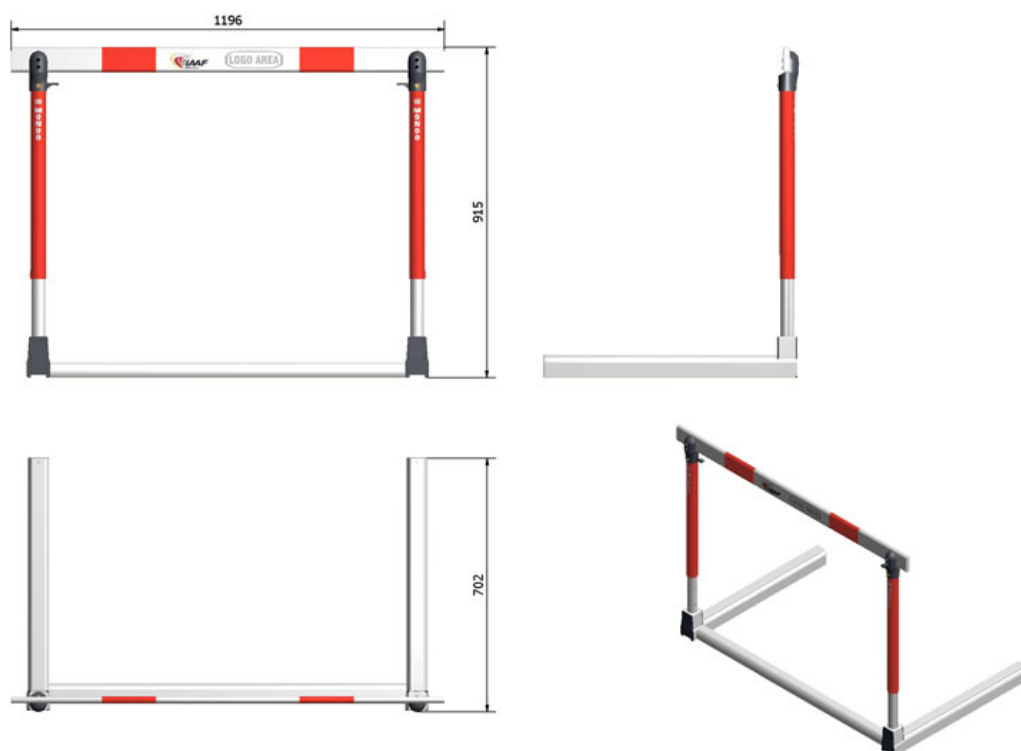

W S A C 0 0 0

AC000

E - 0 4 - 0 3 8 7)

1 . 0 6 7
, 0 . 9 1 4 , 0 , 8 4 0 , 0 . 7 6 2)

2 0 0 ° C

WSAC000 AC000

15,23

for: WSAC000 AC000

Ricambio Assicella Ostacolo AC175
Ricambio Assicella Ostacolo AC175