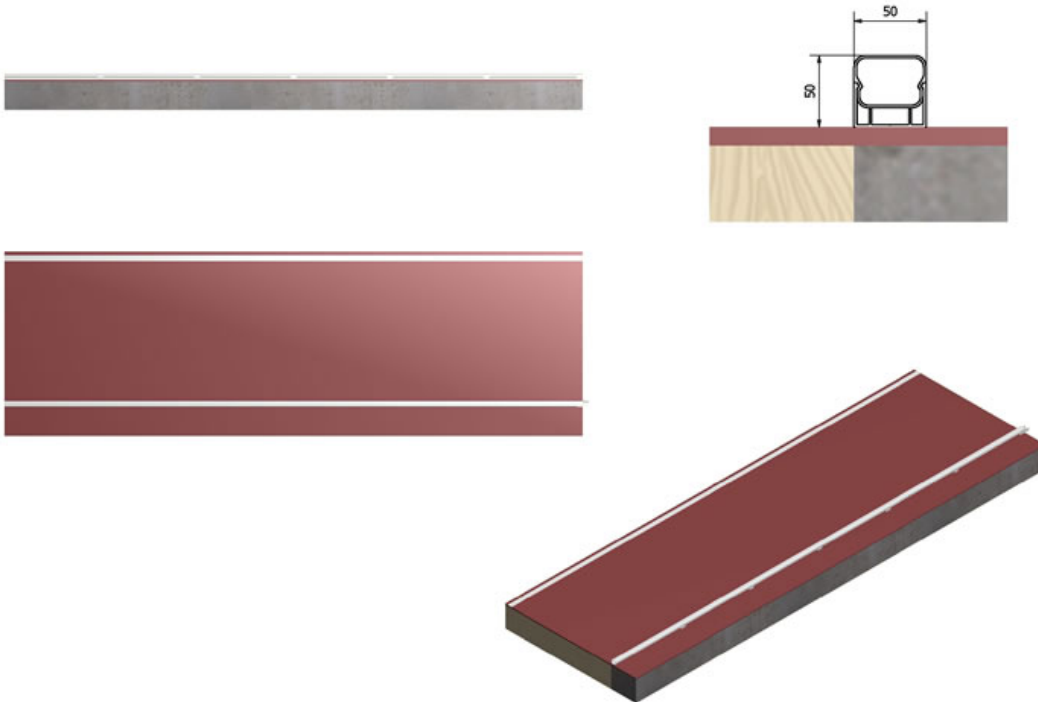

## Bordure en aluminium

AV150 - AV150A

Elle est conçue, produite et certifiée conformément aux règlements de la Fédération Internationale (Certificat IAAF : E-99-0186).

Elle est réalisée en profilé d'aluminium extrudé ; aussi bien le profilé tubulaire que les agrafes d'appui et de fixation au sol sont soumis au dégraissage suivi de l'application d'un primaire avant d'être laqués en blanc.

Construite en sections droites et incurvées en fonction des dimensions de la piste.

### VARIANTES

---

**Bordure en aluminium AV150**

**Bordure en aluminium AV150A**

## GAMME DE COULEURS

---

POIDS

DIMENSIONS