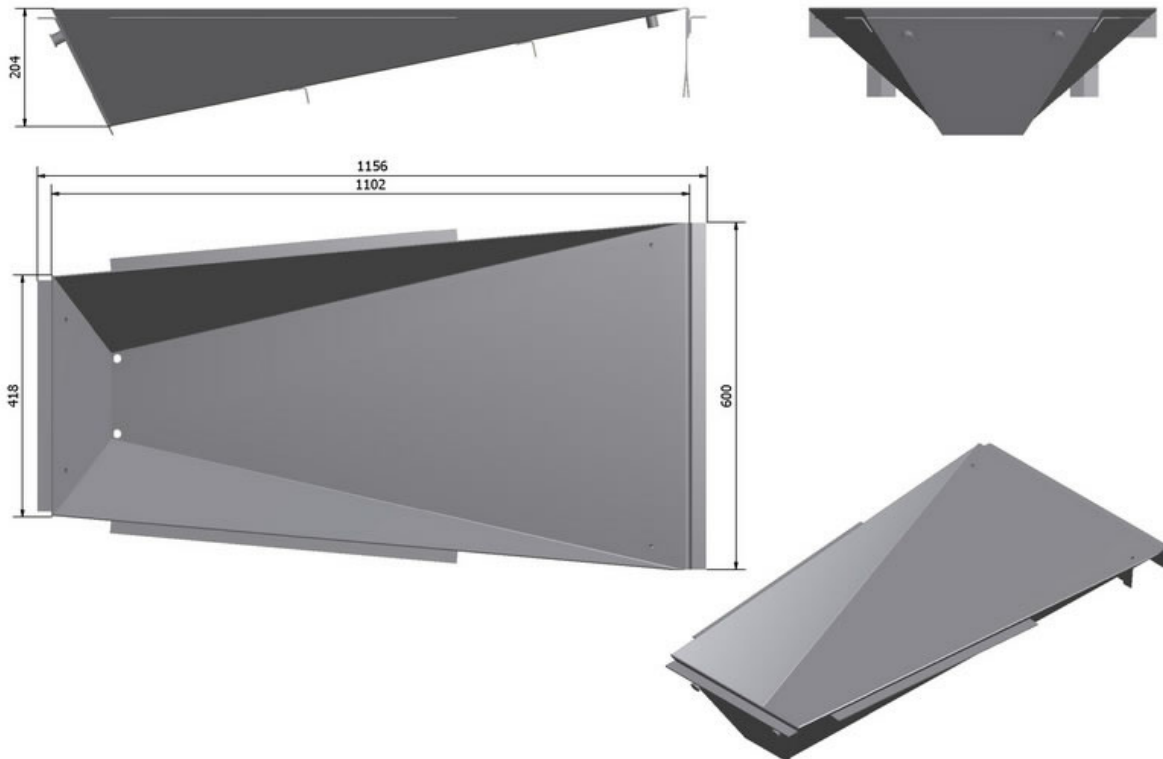

W S

AE015

: )

2 0 1 2 3

ACCIAIO

---

for: W S A E 0 1 5

Tappo cassetta d'imbucata per salto con l'asta in acciaio inox HQ AE005  
Tappo cassetta d'imbucata per salto con l'asta in acciaio inox HQ AE005