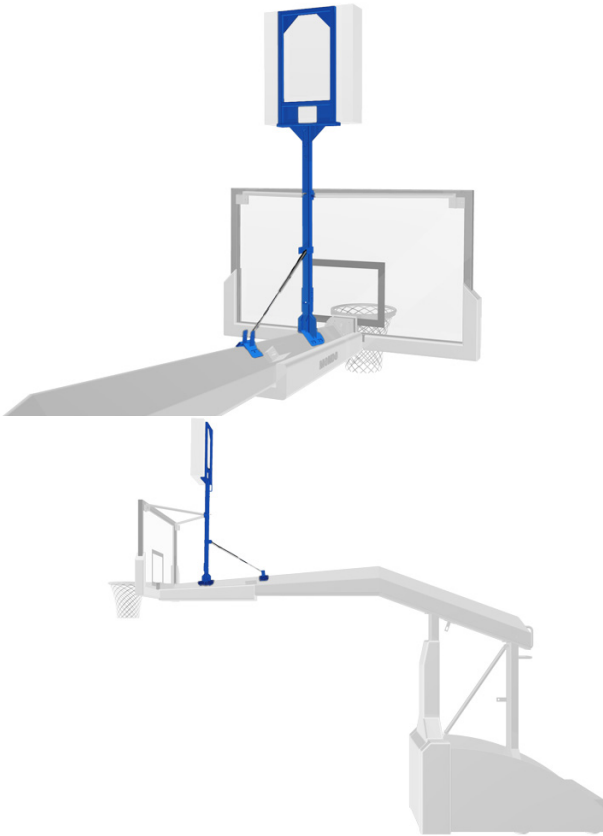

## Couple de supports pour 24 secondes à une face pour paniers Mondoathens et Euroleague

PK195 - PK196

Kit composé d'un couple de supports pour 24 secondes MONDO (modèle à une face), spécifique aux paniers MONDOATHENS ou EUROLEAGUE.

La structure est en acier de qualité ST37 et revêtue de peinture époxy bleue ou noire identique à celle des paniers MONDOATHENS ou EUROLEAGUE.

La structure est constituée d'un montant en tube à section carrée terminé par un support, sur lequel le panneau est ancré.

Le tube est fixé au bras du panier au moyen d'un verrou arrière pliable, lui aussi à structure tubulaire, qui garantit la bonne rigidité de l'ensemble.

Le vernissage du produit est à base de poudres polyester polymérisées au four, à 200°C, après dégraissage par phosphatation sous pression.