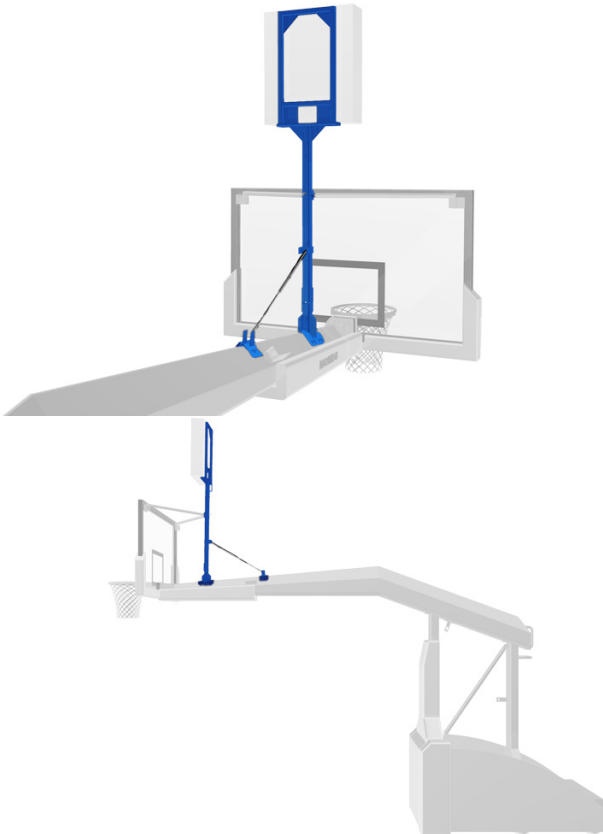

Soporte de marcador de posesión de una cara para canastas MONDOATHENS y EUROLEAGUE

PK195 - PK196

Juego de dos estructuras para ser colocadas una sobre cada canasta MONDOATHENS o EUROLEAGUE, con el objeto de colocar sobre la misma el marcador de posesión MONDO (modelo de una cara).

La estructura está realizada en acero de calidad ST37 y pintado con pintura epoxi en color azul o negro como el de los modelos de canasta MONDOATHENS o EUROLEAGUE.

La estructura la conforman un poste de tubo cuadrado acabado en su parte superior en un soporte donde se queda anclado el módulo de posesión.

El tubo queda fijado al brazo de la canasta a través de un tope trasero plegable que también presenta forma de tubo y confiere rigidez a la estructura.

El pintado del producto se realiza con pintura polvo poliéster, efectuándose su aplicación tras un tratamiento de desengrasado mediante un baño fosfatado a presión y polimerizado en horno a 200° C.

Color standard: azul (MONDOATHENS) o negro (EUROLEAGUE).

VARIANTES

Soporte de marcador de posesión de una cara para canastas MONDOATHENS y EUROLEAGUE PK195

Soporte de marcador de posesión de una cara para canastas MONDOATHENS y EUROLEAGUE PK196