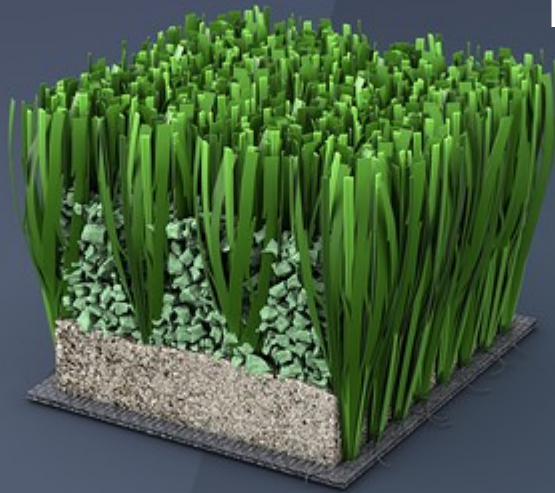

## X3 ASN

MANTO COMBINATO PER PARTITE DA CAMPIONI.

**SISTEMA IN ERBA SINTETICA CHE COMBINA I NUOVI MONOFILAMENTI XNOVA CON I MONOFILAMENTI 4NX E FILAMENTI MONOFEEL A STRUTTURA DRITTA PREFIBRILLATA, CON INTASO PRESTAZIONALE IN SBR NOBILITATO.**

### X3

Sistema in erba sintetica che combina i nuovi monofilamenti XNOVA con i monofilamenti 4NX e filamenti Monofeel a struttura dritta pre-fibrillata.

### TUFTING A ZIG-ZAG

Processo di tuftatura con orientamento a zig-zag.

### BACKING CON IMPREGNANTE IN POLIURETANO

Nel processo produttivo dei manti Mondoturf, le fibre sono tessute su supporti in polipropilene a doppio strato e fissate grazie all'applicazione di poliuretano.