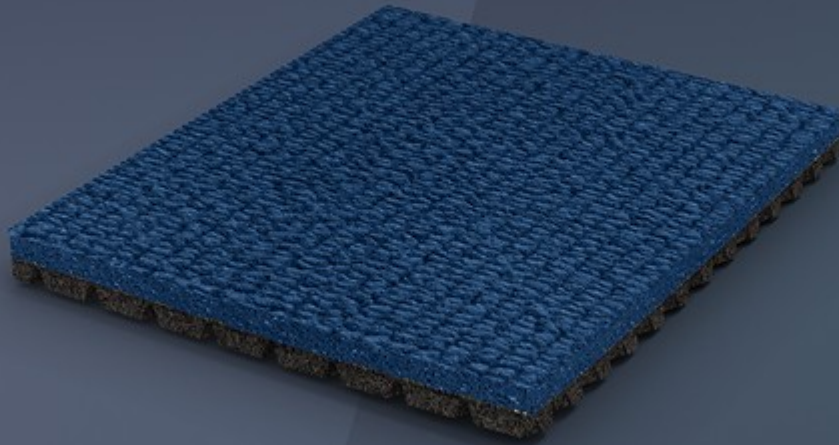

SPORTFLEX SUPER X 720 K37

L'ATLETICA AI BLOCCHI DI PARTENZA.

SPORTFLEX SUPER X 720 K37 È LA SUPERFICIE DISEGNATA PER L'ATLETICA JUNIORES, SCOLASTICA NON PROFESSIONISTICA E DILETTANTISTICA.

EMBOSSED SOLID RUBBER TOP LAYER

Strato superficiale in gomma vulcanizzata per elasticità e grip ottimizzati. La goffratura in rilievo garantisce una superficie di contatto maggiore ed efficienza di drenaggio.

CO-VULCANIZED MULTILAYER DUAL DUROMETER

SPORTFLEX SUPER X 720 K37

I centri sportivi studenteschi hanno bisogno di superfici confortevoli e sicure, adatte a tutti gli atleti non professionisti e ai dilettanti. Per questo MONDO ha progettato Sportflex Super X 720 K37, che garantisce il 37% di assorbimento degli urti, 10 punti in più rispetto al tradizionale Sportflex Super X di uguale spessore.

Lo strato superiore a base di gomma è caratterizzato dalla tradizionale goffatura Sportflex Super X, che garantisce elasticità impareggiabile ed elevata resistenza ai chiodi. Questa texture, copiata, ma mai eguagliata, assicura un grip e una trazione eccellenti e un efficiente deflusso dell'acqua in caso di pioggia.