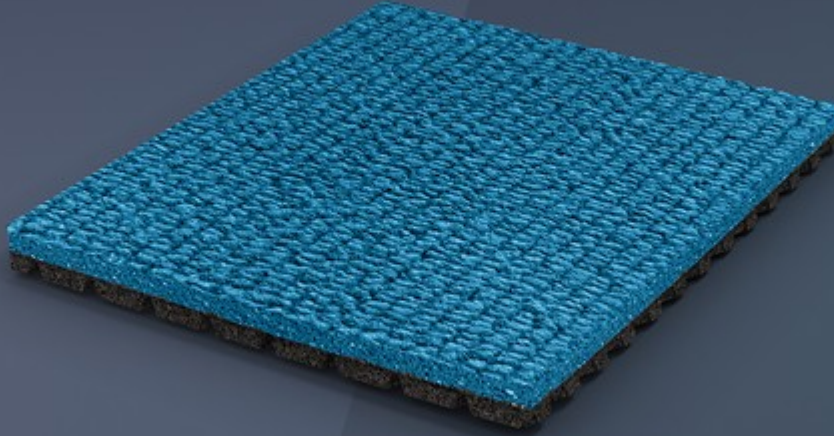

SPORTFLEX SUPER X 720 K35

ATLETISMO DESDE LOS TACOS DE SALIDA

EL SPORTFLEX SUPER X 720 K35 ES LA SUPERFICIE IDEAL PARA LOS ATLETAS PRINCIPIANTES PORQUE GARANTIZA LA MÁXIMA SEGURIDAD Y NIVELES DE CONFORT EQUILIBRADOS.

CAPA SUPERIOR DE CAUCHO MACIZO GRABADO

Estrato superficial de caucho vulcanizado para una elasticidad y agarre óptimos. El grabado en relieve garantiza una mayor área de contacto y la eficiencia en el drenaje.

UNIÓN DE LAS CAPAS MEDIANTE VULCANIZACIÓN

El producto se compone de dos capas diferentes de caucho macizo unidas entre sí mediante un proceso de vulcanización. El resultado final es un material homogéneo y sin uniones.

La capa superior de caucho se caracteriza por su patrón tradicional Sportflex Super X, que garantiza una elasticidad incomparable y una gran resistencia a los clavos. Esta textura, que ha sido imitada pero nunca duplicada, garantiza un excelente agarre y tracción, y una eficiente evacuación del agua.