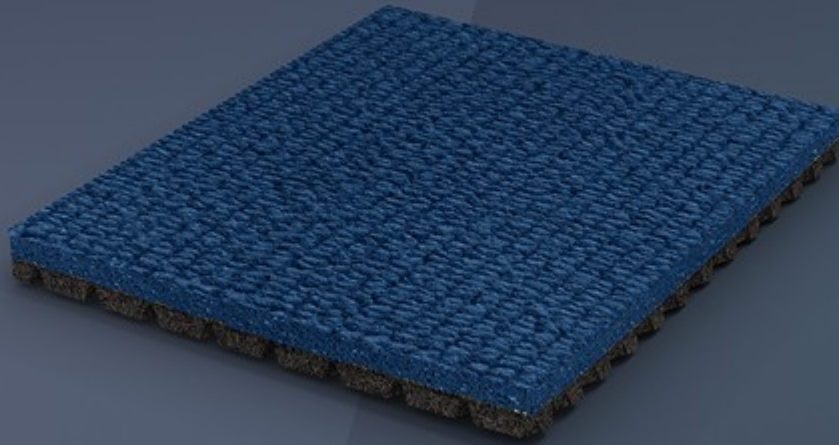

SPORTFLEX SUPER X 720 K37

ATLETISMO EN LOS TACOS DE SALIDA.

EL SPORTFLEX SUPER X 720 K37 ES LA SUPERFICIE DE ATLETISMO IDEAL PARA LOS ATLETAS JUNIOR, NO PROFESIONALES Y AMATEUR.

CAPA SUPERIOR DE CAUCHO MACIZO GRABADO

Estrato superficial de caucho vulcanizado para una elasticidad y agarre óptimos. El grabado en relieve garantiza una mayor área de contacto y la eficiencia en el drenaje.

UNIÓN DE LAS CAPAS MEDIANTE VULCANIZACIÓN

Capa inferior diseñada geoméricamente con alveolos llenos de aire para garantizar la absorción de impactos, el almacenamiento de energía y una respuesta motriz inmediata.

BASE CON FORMA DE PANAL DE ABEJA ALARGADO

La capa superior de caucho se caracteriza por su patrón tradicional Sportflex Super X, que garantiza una elasticidad incomparable y una gran resistencia a los clavos. Esta textura, que ha sido imitada pero nunca duplicada, garantiza un excelente agarre y tracción, y una eficiente evacuación del agua.