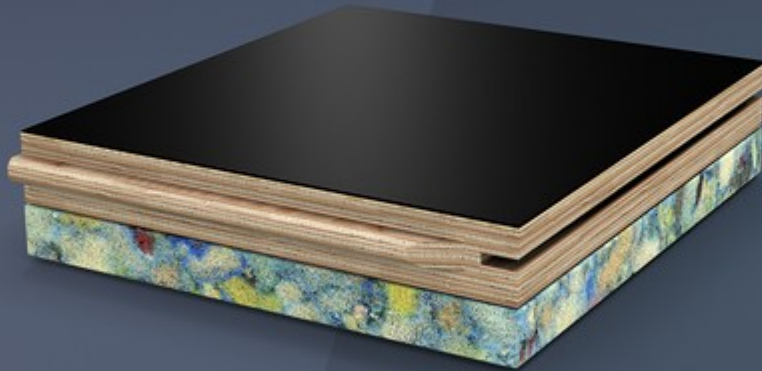

FAST BREAK SYSTEM FUTSAL

LE REVÊTEMENT RAPIDE POUR LE FUTSAL.

FAST BREAK SYSTEM FUTSAL EST UN SYSTÈME DE PANNEAUX EN BOIS MODULAIRES À ÉLASTICITÉ SURFACIQUE, AMOVIBLE ET ASSOCIÉS À UNE SOUS-COUCHE DE MOUSSE ÉLASTIQUE.

LA FINITION DU SYSTÈME BREVETÉ FAST BREAK SYSTEM FUTSAL EST LAQUÉE ET PEINTE EN COULEUR UNIE. ÉTUDIÉ EN COLLABORATION AVEC L'UEFA, IL EST DEvenu LE REVÊTEMENT OFFICIEL DES COMPÉTITIONS DE FUTSAL DE HAUT NIVEAU DEPUIS 2019.

RAPIDE À MONTER, FACILE À PERSONNALISER.

Afin de garantir une union parfaite entre les panneaux, le système d'encastrement est réalisé au moyen de poignées spéciales pliables et de languettes de fixation en métal, qui garantissent une parfaite tenue du revêtement en traction ainsi qu'une planéité et un amortissement optimales.

Les dimensions des panneaux permettent la réalisation de terrains réglementaires bicolores pour les compétitions de haut niveau, créant des combinaisons chromatiques basées sur une large gamme de couleurs.