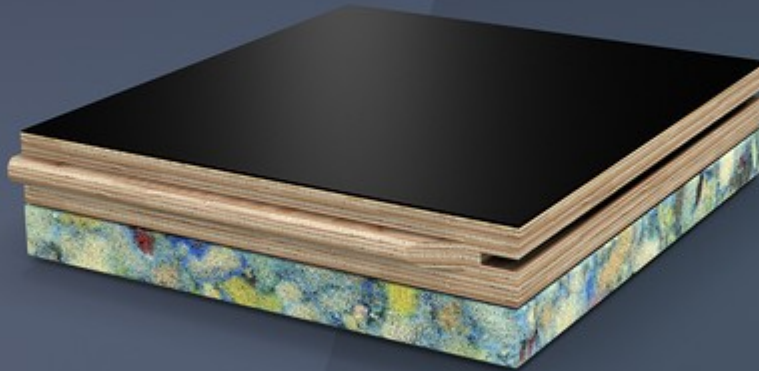

FAST BREAK SYSTEM FUTSAL

LE REVÊTEMENT RAPIDE POUR LE FUTSAL.

FAST BREAK SYSTEM FUTSAL EST UN SYSTÈME DE PANNEAUX EN BOIS MODULAIRES À ÉLASTICITÉ SURFACIQUE, AMOVIBLE ET ASSOCIÉS À UNE SOUS-COUCHE DE MOUSSE ÉLASTIQUE.

LA FINITION DU SYSTÈME BREVETÉ FAST BREAK SYSTEM FUTSAL EST LAQUÉE ET PEINTE EN COULEUR UNIE. ÉTUDIÉ EN COLLABORATION AVEC L'UEFA, IL EST DEvenu LE REVÊTEMENT OFFICIEL DES COMPÉTITIONS DE FUTSAL DE HAUT NIVEAU DEPUIS 2019.

RAPIDE À MONTER, FACILE À PERSONNALISER.

Afin de garantir une union parfaite entre les panneaux, le système d'encastrement est réalisé au moyen de poignées spéciales pliables et de languettes de fixation en métal, qui garantissent une parfaite tenue du revêtement en traction ainsi qu'une planéité et un amortissement optimales.

Les dimensions des panneaux permettent la réalisation de terrains réglementaires bicolores pour les compétitions de haut niveau, créant des combinaisons chromatiques basées sur une large gamme de couleurs.