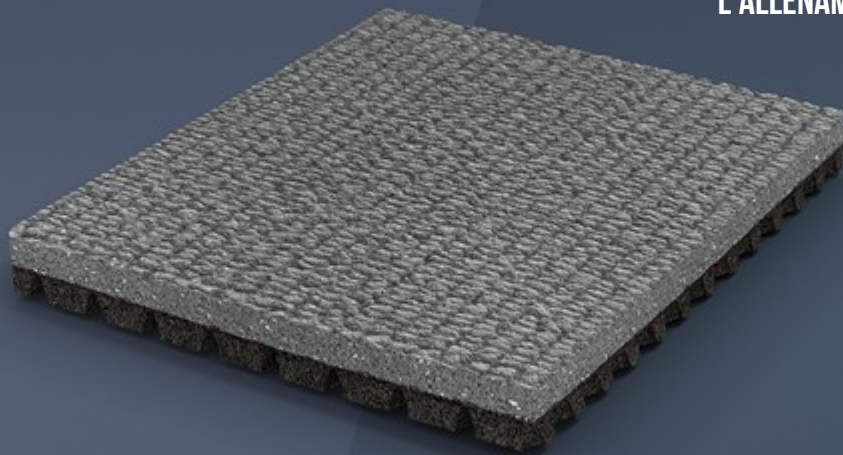

SPORTFLEX SUPER X 720 K41

L'ALLENAMENTO INTENSIVO SCENDE IN PISTA.

SPORTFLEX SUPER X 720 K41 È LA SUPERFICIE MONDO SPECIFICAMENTE STUDIATA PER OSPITARE L'ALLENAMENTO INTENSIVO DEGLI ATLETI PROFESSIONISTI. REALIZZATA PER COMBINARSI PERFETTAMENTE CON SPORTFLEX SUPER X K39, È STATA TESTATA IN COLLABORAZIONE CON IL TEAM DEI VELOCISTI ITALIANI DI TORINO.

EMBOSSED SOLID RUBBER TOP LAYER

Strato superficiale in gomma vulcanizzata per elasticità e grip ottimizzati. La goffratura in rilievo garantisce una superficie di contatto maggiore ed efficienza di drenaggio.

CO-VULCANIZED MULTILAYER DUAL DUROMETER

Il prodotto è composto da due strati diversi di gomma solida, uniti attraverso il processo di vulcanizzazione. Il risultato finale è un materiale continuo, senza giunzioni.

Progettata combinando lo strato inferiore di Mondotrack e la tradizionale superficie Sportflex Super X, Sportflex Super X 720 è il perfetto connubio tra comfort e performance.

Lo strato superiore a base di gomma è caratterizzato dalla tradizionale goffatura Sportflex Super X, che garantisce elasticità impareggiabile ed elevata resistenza ai chiodi. Questa texture, copiata, ma mai eguagliata, assicura un grip e una trazione eccellenti e un efficiente deflusso dell'acqua in caso di pioggia.