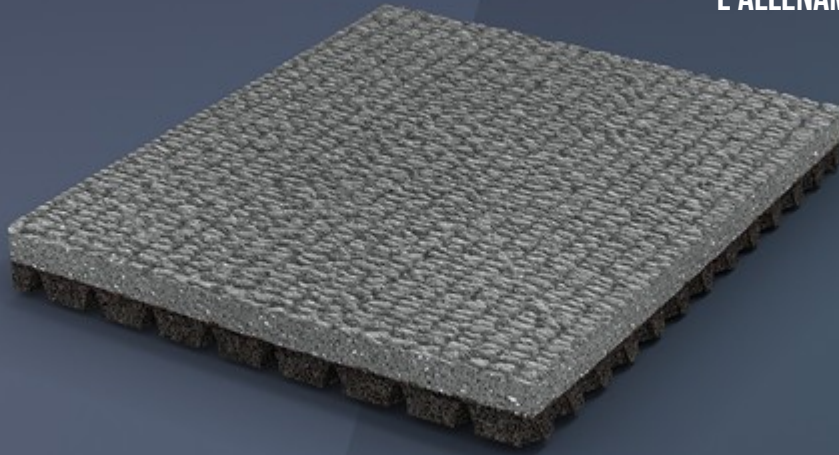

SPORTFLEX SUPER X 720 K41

L'ALLENAMENTO INTENSIVO SCENDE IN PISTA.

SPORTFLEX SUPER X 720 K41 È LA SUPERFICIE MONDO SPECIFICAMENTE STUDIATA PER OSPITARE L'ALLENAMENTO INTENSIVO DEGLI ATLETI PROFESSIONISTI. REALIZZATA PER COMBINARSI PERFETTAMENTE CON SPORTFLEX SUPER X K39, È STATA TESTATA IN COLLABORAZIONE CON IL TEAM DEI VELOCISTI ITALIANI DI TORINO.

EMBOSSED SOLID RUBBER TOP LAYER

Strato superficiale in gomma vulcanizzata per elasticità e grip ottimizzati. La goffratura in rilievo garantisce una superficie di contatto maggiore ed efficienza di drenaggio.

CO-VULCANIZED MULTILAYER DUAL DUROMETER

Il prodotto è composto da due strati diversi di gomma solida, uniti attraverso il processo di vulcanizzazione. Il risultato finale è un materiale continuo, senza giunzioni.

Progettata combinando lo strato inferiore di Mondotrack e la tradizionale superficie Sportflex Super X, Sportflex Super X 720 è il perfetto connubio tra comfort e performance.

Lo strato superiore a base di gomma è caratterizzato dalla tradizionale goffatura Sportflex Super X, che garantisce elasticità impareggiabile ed elevata resistenza ai chiodi. Questa texture, copiata, ma mai eguagliata, assicura un grip e una trazione eccellenti e un efficiente deflusso dell'acqua in caso di pioggia.