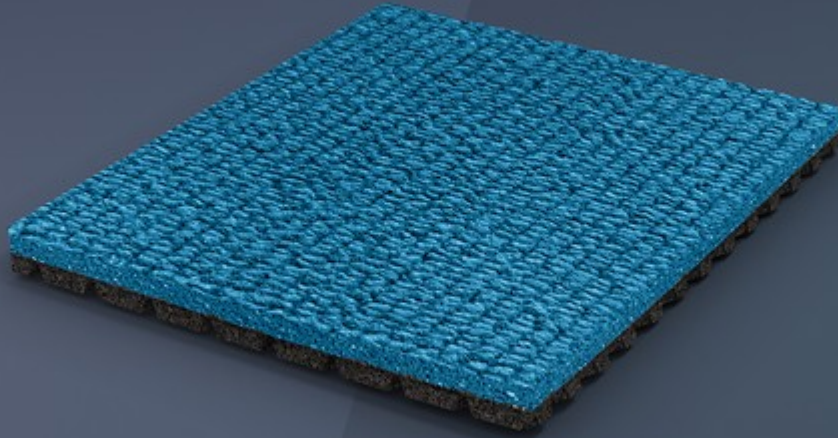

SPORTFLEX SUPER X 720 K35

L'ATHLÉTISME DANS LES STARTING-BLOCKS.

SPORTFLEX SUPER X 720 K35 EST LA SURFACE CONÇUE POUR TOUS LES ATHLÈTES QUI S'EXERCENT À CETTE DISCIPLINE, CAR ELLE GARANTIT UNE SÉCURITÉ MAXIMALE ET UN CONFORT ÉQUILIBRÉ.

COUCHE SUPERFICIELLE EN CAOUTCHOUC SOLIDE GAUFRE

Couche superficielle en caoutchouc vulcanisé pour une élasticité et une adhérence optimisées. Le gaufrage en relief assure une superficie de contact plus importante et une meilleure efficacité de drainage.

MULTICOUCHES DOUBLE DUROMÈTRE CO-VULCANISÉ

Le produit est composé par deux couches différentes de caoutchouc solide, unies par le processus de vulcanisation. Le résultat final est un matériau continu, sans jonctions.

La couche supérieure à base de caoutchouc se caractérise par le gaufrage traditionnel Sportflex Super X, qui garantit une élasticité inégalée et une grande résistance aux clous. Cette texture, copiée mais jamais égalée, assure une adhérence et une traction excellentes outre un drainage efficace de l'eau en cas de pluie.