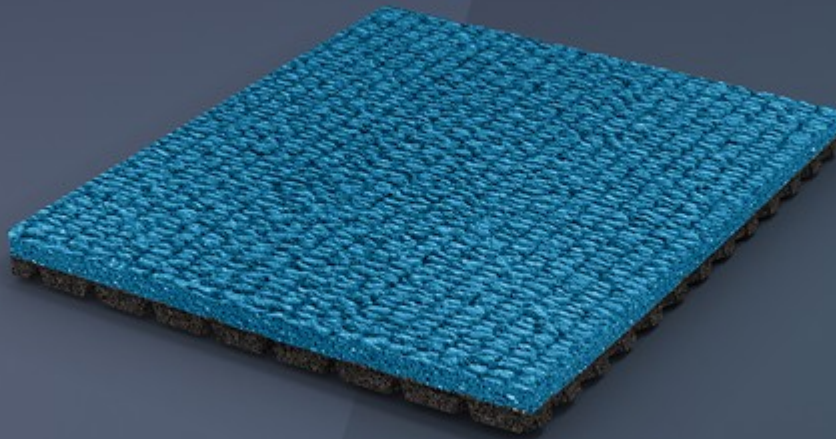

# SPORTFLEX SUPER X 720™ K35

ATLETISMO PARA TODOS

**EL SPORTFLEX SUPER X 720™ K35 ES LA SUPERFICIE IDEAL PARA LOS ATLETAS PRINCIPIANTES PORQUE GARANTIZA LA MÁXIMA SEGURIDAD Y NIVELES DE CONFORT EQUILIBRADOS.**

#### **CAPA SUPERIOR DE CAUCHO MACIZO GRABADO**

Estrato superficial de caucho vulcanizado para una elasticidad y agarre óptimos. El grabado en relieve garantiza una mayor área de contacto y la eficiencia en el drenaje.

#### **UNIÓN DE LAS CAPAS MEDIANTE VULCANIZACIÓN**

El producto se compone de dos capas diferentes de caucho macizo unidas entre sí mediante un proceso de vulcanización. El resultado final es un material homogéneo y sin uniones.

La capa superior de caucho se caracteriza por su patrón tradicional Sportflex Super X™, que garantiza una elasticidad incomparable y una gran resistencia a los clavos. Esta textura, que ha sido imitada pero nunca duplicada, garantiza un excelente agarre y tracción, y una eficiente evacuación del agua.