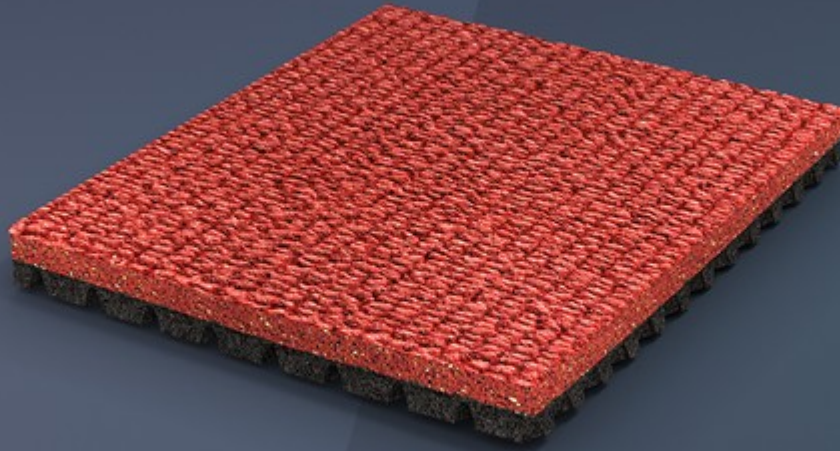

# SPORTFLEX SUPER X 720 K39

LE PLUS GRAND CONFORT.

**SPORTFLEX SUPER X 720 K39 EST LA SURFACE IDÉALE POUR LES INSTALLATIONS DÉDIÉES À LA COMPÉTITION ET À L'ENTRAÎNEMENT, CAR ELLE GARANTIT AUX ATHLÈTES LA COMBINAISON PARFAITE D'ABSORPTION DES CHOCES, DE DÉFORMATION VERTICALE ET DE RETOUR D'ÉNERGIE.**

#### **COUCHE SUPERFICIELLE EN CAOUTCHOUC SOLIDE GAUFRE**

Couche superficielle en caoutchouc vulcanisé pour une élasticité et une adhérence optimisées. Le gaufrage en relief assure une superficie de contact plus importante et une meilleure efficacité de drainage.

#### **MULTICOUCHES DOUBLE DUROMÈTRE CO-VULCANISÉ**

Le produit est composé par deux couches différentes de caoutchouc solide, unies par le processus de vulcanisation. Le résultat final est un matériau continu, sans jonctions.

La couche supérieure à base de caoutchouc se caractérise par le gaufrage traditionnel Sportflex Super X, qui garantit une élasticité inégalée et une grande résistance aux clous. Cette texture, copiée mais jamais égalée, assure une adhérence et une traction excellentes outre un drainage efficace de l'eau en cas de pluie.