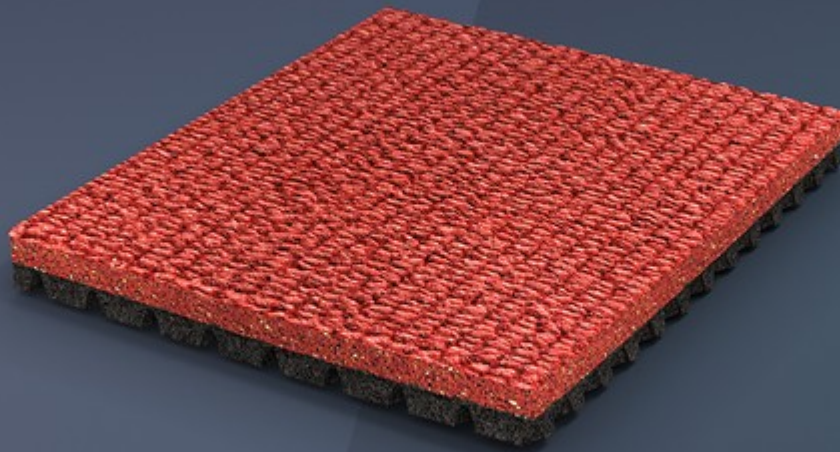

SPORTFLEX SUPER X 720™ K39

LE PLUS GRAND CONFORT.

SPORTFLEX SUPER X 720™ K39 EST LA SURFACE IDÉALE POUR LES INSTALLATIONS DÉDIÉES À LA COMPÉTITION ET À L'ENTRAÎNEMENT, CAR ELLE GARANTIT AUX ATHLÈTES LA COMBINAISON PARFAITE D'ABSORPTION DES CHOCS, DE DÉFORMATION VERTICALE ET DE RETOUR D'ÉNERGIE.

COUCHE SUPERFICIELLE EN CAOUTCHOUC SOLIDE GAUFRE

Couche superficielle en caoutchouc vulcanisé pour une élasticité et une adhérence optimisée. Le gaufrage en relief assure une superficie de contact plus importante et une meilleure efficacité de drainage.

MULTICOUCHES DOUBLE DUROMÈTRE CO-VULCANISÉES

Le produit est composé par deux couches différentes de caoutchouc solide, unies par le processus de vulcanisation. Le résultat final est un matériau continu, sans jonctions.

La couche supérieure à base de caoutchouc se caractérise par le gaufrage traditionnel Sportflex Super X™, qui garantit une élasticité inégalée et une grande résistance aux clous. Cette texture, copiée mais jamais égalée, assure une adhérence et une traction excellentes outre un drainage efficace de l'eau en cas de pluie.