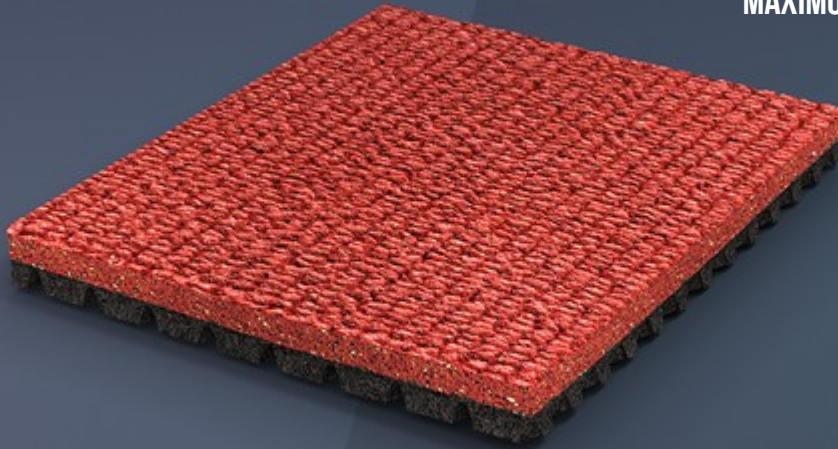

# SPORTFLEX SUPER X 720 K39

MÁXIMO CONFORT Y ÓPTIMO RENDIMIENTO.

**EL SPORTFLEX SUPER X 720 K39 ES LA SUPERFICIE IDEAL PARA LAS INSTALACIONES DEDICADAS TANTO A LA COMPETICIÓN COMO AL ENTRENAMIENTO PORQUE GARANTIZA A LOS ATLETAS LA PERFECTA COMBINACIÓN DE ABSORCIÓN DE IMPACTOS, DEFORMACIÓN VERTICAL ASÍ COMO RETORNO DE LA ENERGÍA.**

## **CAPA SUPERIOR DE CAUCHO MACIZO GRABADO**

Estrato superficial de caucho vulcanizado para una elasticidad y agarre óptimos. El grabado en relieve garantiza una mayor área de contacto y la eficiencia en el drenaje.

## **UNIÓN DE LAS CAPAS MEDIANTE VULCANIZACIÓN**

El producto se compone de dos capas diferentes de caucho macizo unidas entre sí mediante un proceso de vulcanización. El resultado final es un material homogéneo y sin uniones.

La capa superior de caucho se caracteriza por su patrón tradicional Sportflex Super X, que garantiza una elasticidad incomparable y una gran resistencia a los clavos. Esta textura, que ha sido imitada pero nunca duplicada, garantiza un excelente agarre y tracción, y una eficiente evacuación del agua.