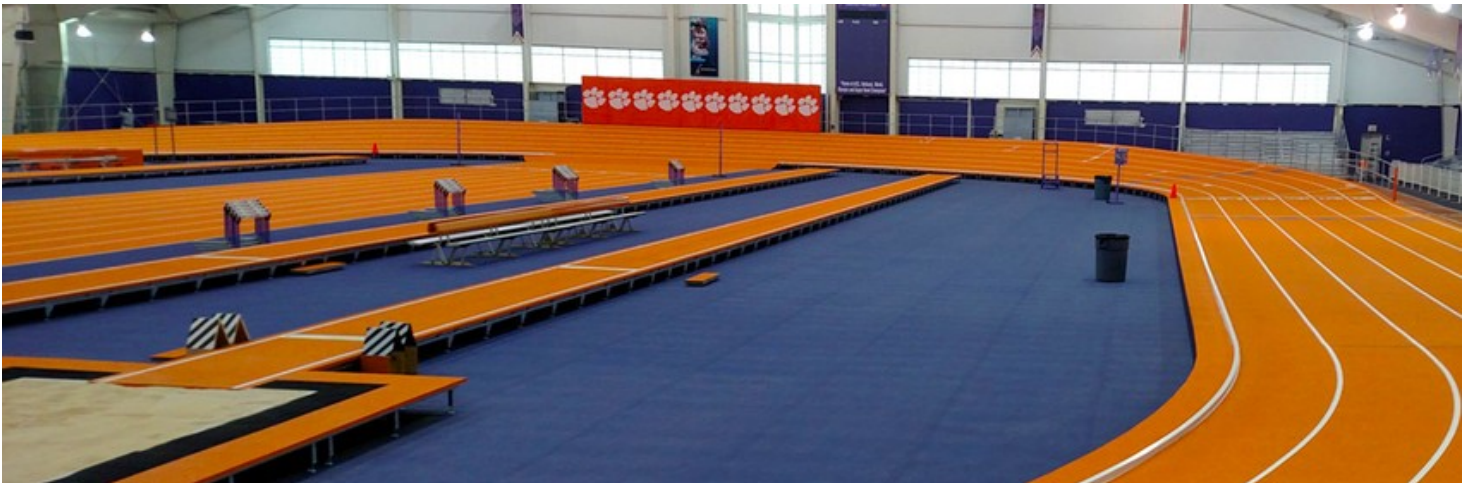

PISTE SOPRAELEVATE PERMANENTI

L'ATLETICA A LIVELLI SOPRAELEVATI.

NEL 1980, MONDO HA INSTALLATO LA PRIMA PISTA MODULTRACK SOPRAELEVATA PERMANENTE PRESSO IL PALAZZO A VELA DI TORINO. LE PISTE PERMANENTI MODULTRACK SONO TOTALMENTE A INNESTO PER GARANTIRNE LA FACILITÀ DI MONTAGGIO, DI TRASPORTO E L'ACCURATEZZA DIMENSIONALE NEL TEMPO. A DIFFERENZA DELLE SOLUZIONI PERMANENTI IN CEMENTO QUESTE PISTE POSSONO ESSERE MONTATE IN POCHI GIORNI, SENZA NECESSITÀ DI ATTENDERE I TEMPI DI ASCIUGATURA DEL MASSETTO.

LA STRUTTURA ADATTABILE ALLE DIVERSE ESIGENZE GARANTISCE UNA PERFETTA PRECISIONE E CONFORMITÀ ALLE REGOLE DELLO SPORT E LA PROCEDURA PROGETTUALE, BASATA SUL FINITE ELEMENT METHOD (FEM), GARANTISCE UNA STRUTTURA LEGGERA MA ROBUSTA E DI LUNGA DURATA.

AL TERMINE DELLA LORO VITA UTILE, POSSONO ESSERE SMONTATE RAPIDAMENTE E RICICLATE, LASCIANDO IL SUOLO DELLA STRUTTURA OSPITANTE SUBITO DISPONIBILE PER UN NUOVO UTILIZZO.

Rispetto alle tradizionali strutture in cemento, queste piste assicurano tempi rapidissimi di assemblaggio e accuratezza dimensionale nel tempo. Vengono montate in pochi giorni e, al termine della loro vita utile, possono essere smontate rapidamente e riciclate.