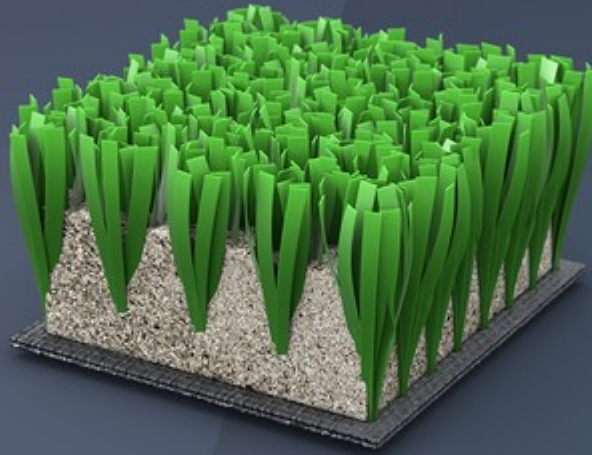

NSF 88 25 A

CONFORT E DURABILITÀ.

SISTEMA IN ERBA ARTIFICIALE DI ULTIMA GENERAZIONE COMPOSTO DA FILAMENTI FIBRILLATI NSF IN POLIPROPILENE E INTASO IN SABBIA SILICEA.

Che tu giochi in attacco o in difesa, il rimbalzo regolare della palla sul manto Mondoturf sarà sempre a tuo vantaggio.

MONDOTURF FIBRILLATO IN POLIPROPILENE. LA FIBRILLAZIONE OTTIMIZZATA.

MONDO ha progettato un esclusivo nuovo modello di allineamento della fibrillazione: la sequenza di taglio più fitta e la maggior lunghezza del taglio stesso sono i parametri che ci consentono una fibrillazione progressiva, che migliora l'estetica e la durata della fibra nel tempo. Rispetto ai fili fibrillati tradizionali, le fibre Mondoturf usati per i campi in erba artificiale mantengono più a lungo ottime caratteristiche di frizione, resilienza e resistenza all'abrasione.

88 25 A

ALTEZZA FILO

25 mm

TITOLO

8800 dtex

INTASO

Sabbia

TAPPETO ELASTICO