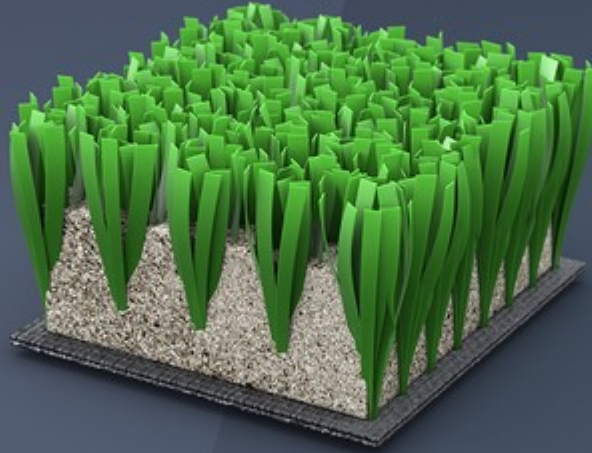

# NSF 88 25 A

CONFORT E DURABILITÀ.

**SISTEMA IN ERBA ARTIFICIALE DI ULTIMA GENERAZIONE COMPOSTO DA FILAMENTI FIBRILLATI NSF IN POLIPROPILENE E INTASO IN SABBIA SILICEA.**

Che tu giochi in attacco o in difesa, il rimbalzo regolare della palla sul manto Mondoturf sarà sempre a tuo vantaggio.

## **MONDOTURF FIBRILLATO IN POLIPROPILENE. LA FIBRILLAZIONE OTTIMIZZATA.**

MONDO ha progettato un esclusivo nuovo modello di allineamento della fibrillazione: la sequenza di taglio più fitta e la maggior lunghezza del taglio stesso sono i parametri che ci consentono una fibrillazione progressiva, che migliora l'estetica e la durata della fibra nel tempo. Rispetto ai fili fibrillati tradizionali, le fibre Mondoturf usati per i campi in erba artificiale mantengono più a lungo ottime caratteristiche di frizione, resilienza e resistenza all'abrasione.