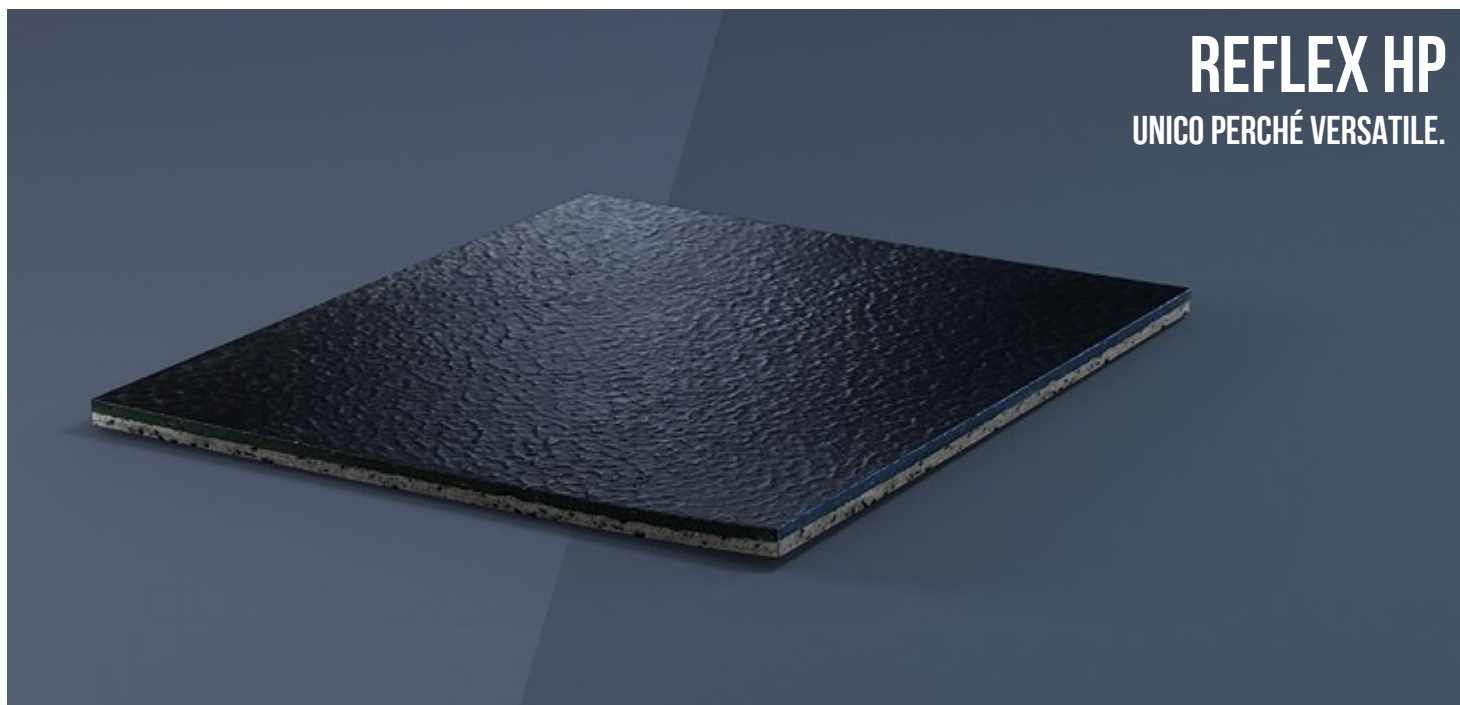

# REFLEX HP

UNICO PERCHÉ VERSATILE.

**REFLEX HP È UN PAVIMENTO DOPPIO STRATO IN GOMMA VULCANIZZATA, PARTICOLARMENTE VERSATILE, CON FINITURA SUPERFICIALE MARTELLATA.**

#### **CO-VULCANIZED MULTILAYER DUAL DUROMETER**

Il prodotto è composto da due strati diversi di gomma solida, uniti attraverso il processo di vulcanizzazione. Il risultato finale è un materiale continuo, senza giunzioni.