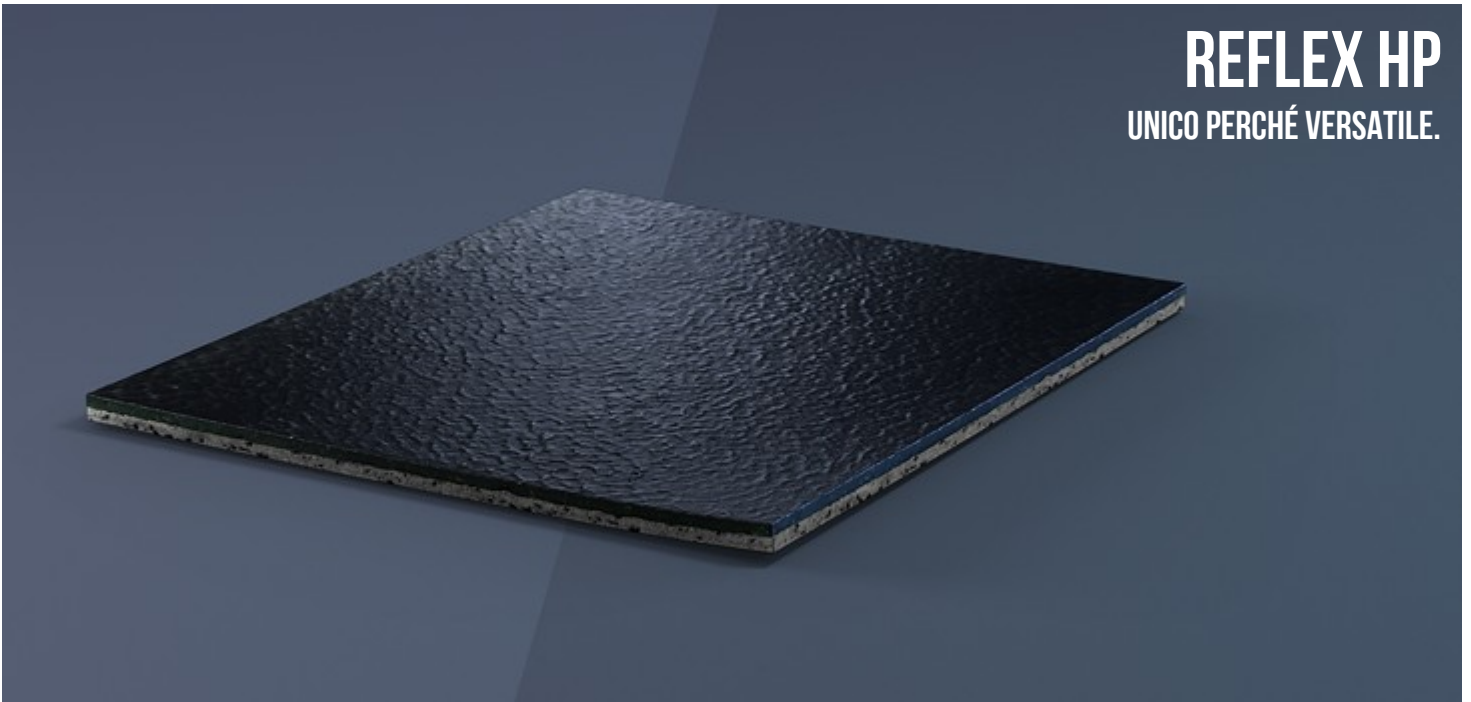

REFLEX HP

UNICO PERCHÉ VERSATILE.

REFLEX HP È UN PAVIMENTO DOPPIO STRATO IN GOMMA VULCANIZZATA, PARTICOLARMENTE VERSATILE, CON FINITURA SUPERFICIALE MARTELLATA.

CO-VULCANIZED MULTILAYER DUAL DUROMETER

Il prodotto è composto da due strati diversi di gomma solida, uniti attraverso il processo di vulcanizzazione. Il risultato finale è un materiale continuo, senza giunzioni.

REFLEX HP

Che sia nell'area di allenamento o negli spogliatoi, gli utenti di un centro fitness meritano una superficie confortevole e versatile, ideale per gli esercizi a corpo libero e per le zone di traffico intenso.

Reflex HP è la soluzione perfetta per allestire un centro fitness a 360°, con la sola esclusione delle sale pesi.

DALLA SALA CORSI AGLI SPOGLIATOI.

Con la sua costruzione a doppio strato, Reflex HP è una pavimentazione che offre una soluzione unica per le diverse aree di un centro fitness, dalle sale corsi, alla zona dedicata all'allenamento calistenico, fino agli spogliatoi e alle aree comuni.

Lo strato superficiale in gomma di 2 mm di spessore è in grado di sopportare l'usura dovuta a carichi e leggere abrasioni. La superficie non porosa permette una facile manutenzione e fornisce un grip ottimale per tutti i workout con scarpe minimali e a piedi nudi, perché è antiscivolo. La combinazione tra strato superficiale e sottostrato di 2 mm di spessore assicura una perfetta stabilità dimensionale e rende Reflex adatto a un' ampia gamma di esercizi, anche a terra.