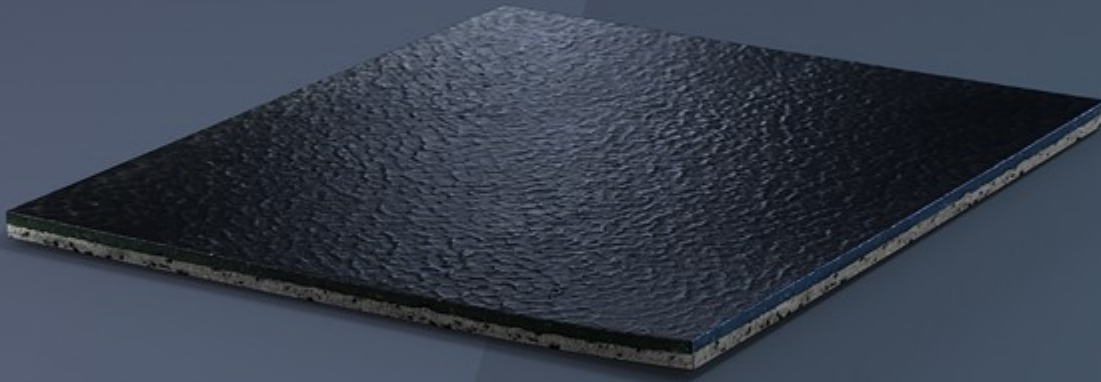

REFLEX HP

UNE SOLUTION POLYVALENTE UNIQUE.

REFLEX HP EST UN REVÊTEMENT EN CAOUTCHOUC VULCANISÉ DOUBLE COUCHE, PARTICULIÈREMENT POLYVALENT, AVEC FINITION DE SURFACE MARTELÉE.

MULTICOUCHES DOUBLE DUROMETRE CO-VULCANISEES

Le produit est composé par deux couches différentes de caoutchouc solide, unies par le processus de vulcanisation. Le résultat final est un matériau continu, sans jonctions.

REFLEX HP

Qu'il s'agisse de l'espace d'entraînement ou des vestiaires, les utilisateurs d'un centre de fitness méritent une surface confortable et polyvalente, idéale pour les exercices physiques libres et les zones de passage intense.

Reflex HP est la solution idéale pour l'aménagement d'un centre de fitness à 360°, à l'exception des salles de musculation.

DE LA SALLE DE COURS AUX VESTIAIRES.

Avec sa construction à double couche, Reflex HP est un revêtement qui offre une solution unique pour les différentes zones d'un centre de fitness, des salles de cours, à l'espace réservé à l'entraînement callisthénique, en passant par les vestiaires et les zones communes.

La couche superficielle en caoutchouc de 2 mm d'épaisseur résiste à l'usure due aux charges et aux légères abrasions. La surface non poreuse permet un entretien facile et offre une adhérence optimale pour toutes les séances d'entraînement avec de simples chaussures et pieds nus, car il est antidérapant. La combinaison d'une couche superficielle et d'une sous-couche de 2 mm d'épaisseur assure une parfaite stabilité dimensionnelle et permet à Reflex HP de s'adapter à une large gamme d'exercices, même au sol.