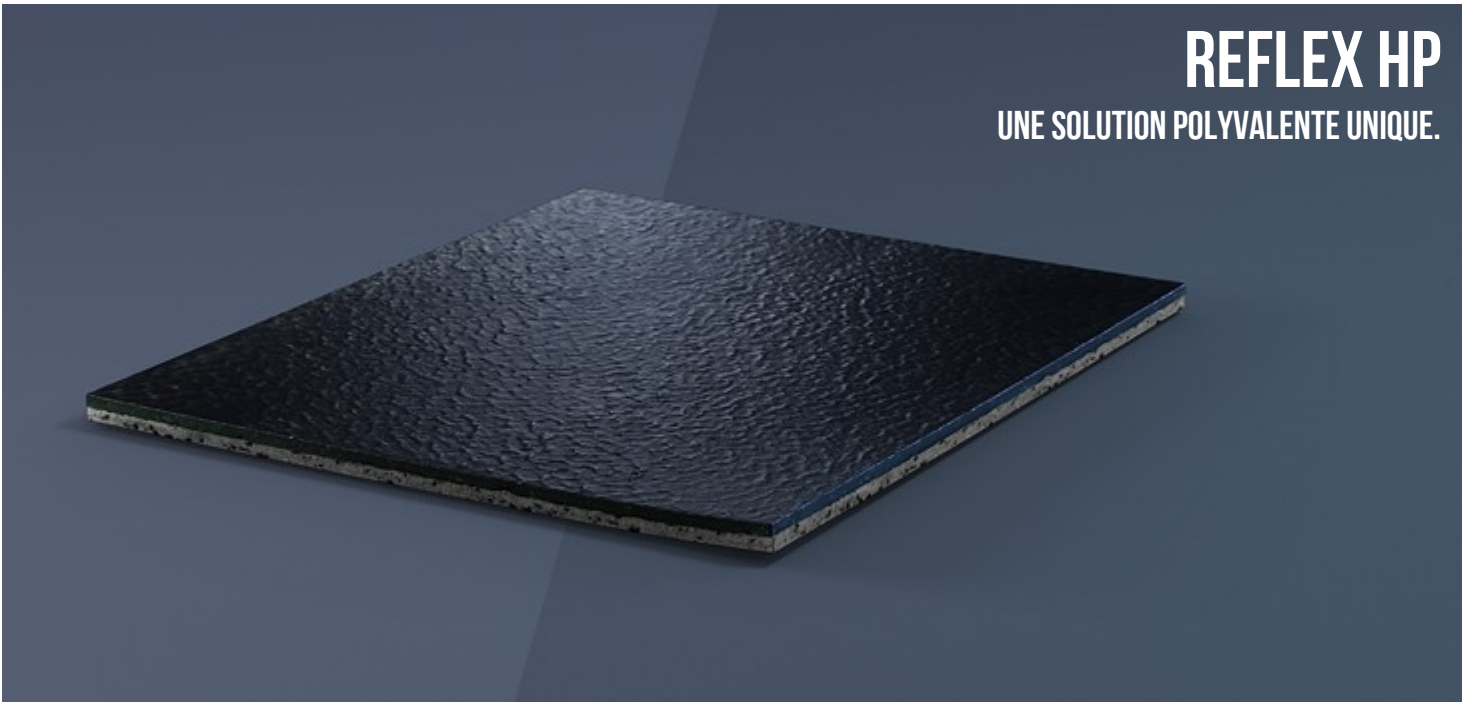

## REFLEX HP

UNE SOLUTION POLYVALENTE UNIQUE.

**REFLEX HP EST UN REVÊTEMENT EN CAOUTCHOUC VULCANISÉ DOUBLE COUCHE, PARTICULIÈREMENT POLYVALENT, AVEC FINITION DE SURFACE MARTELÉE.**

### **MULTICOUCHES DOUBLE DUROMÈTRE CO-VULCANISÉ**

Le produit est composé par deux couches différentes de caoutchouc solide, unies par le processus de vulcanisation. Le résultat final est un matériau continu, sans jonctions.

## DE LA SALLE DE COURS AUX VESTIAIRES.

Avec sa construction à double couche, Reflex HP est un revêtement qui offre une solution unique pour les différentes zones d'un centre de fitness, des salles de cours, à l'espace réservé à l'entraînement callisthénique, en passant par les vestiaires et les zones communes.