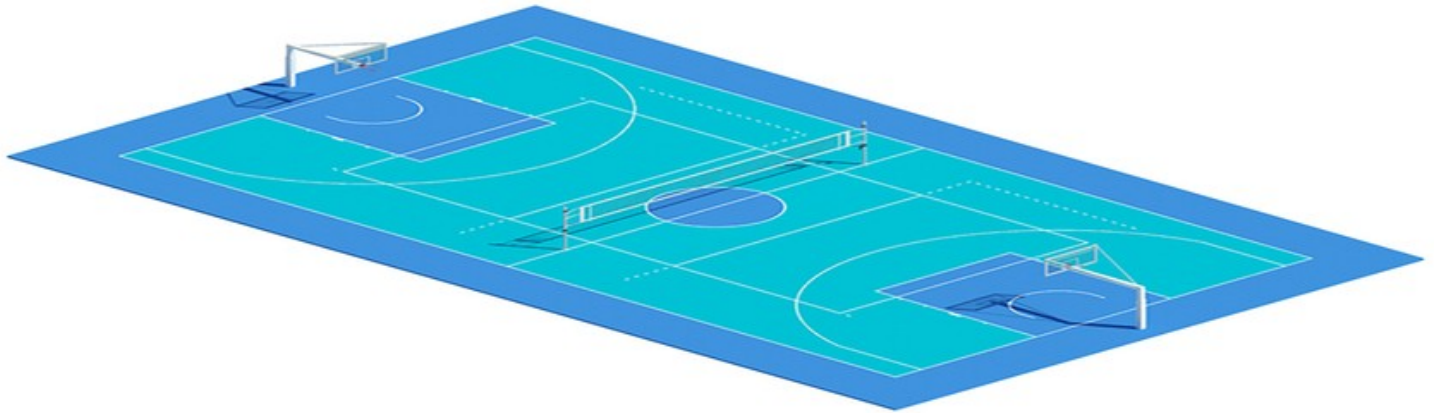

MODULE BASKET-BALL VOLLEY-BALL

Le module est conçu pour intégrer le basketball et le volleyball en un seul espace.

CONTEXTE

Les disciplines sportives présentes dans la configuration nécessitent la manutention d'équipements sportifs ; par conséquent, l'emplacement de ce module est recommandé en contextes d'accès limités.

DIMENSIONS

Dimensions minimales recommandées du module, y compris les zones de sécurité : 32 m x 19 m.