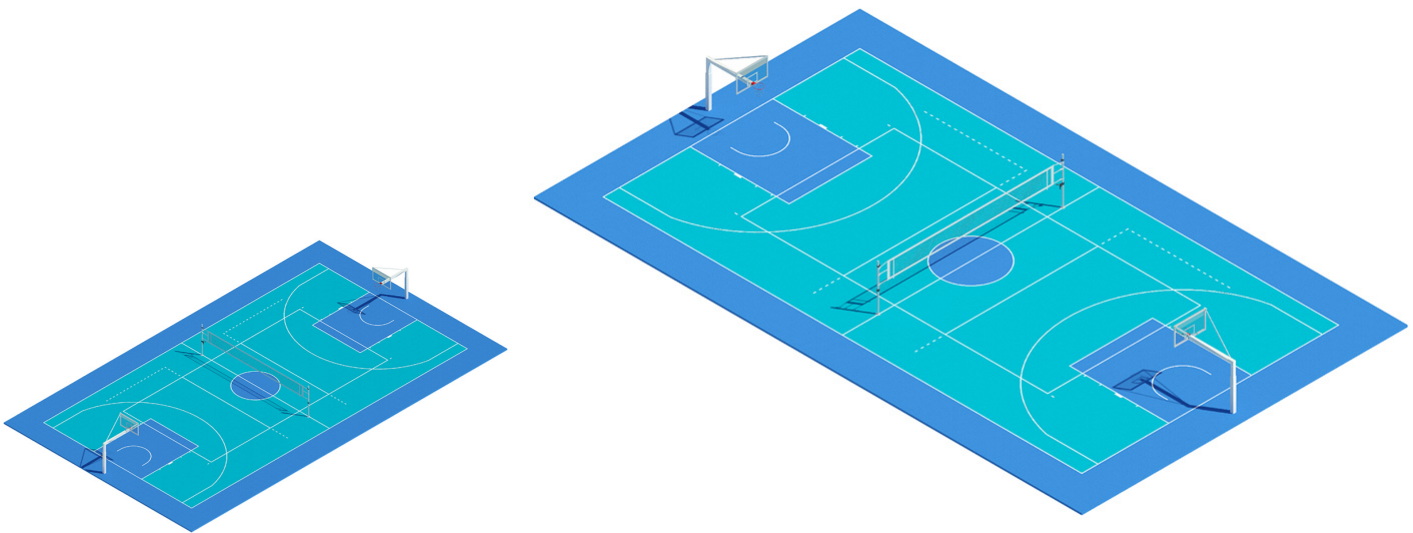

MODULE BASKET-BALL VOLLEY-BALL

Le module est conçu pour intégrer le basketball et le volleyball en un seul espace.

CONTEXTE

Les disciplines sportives présentes dans la configuration nécessitent la manutention d'équipements sportifs ; par conséquent, l'emplacement de ce module est recommandé en contextes d'accès limités.

DIMENSIONS

Dimensions minimales recommandées du module, y compris les zones de sécurité : 32 m x 19 m.