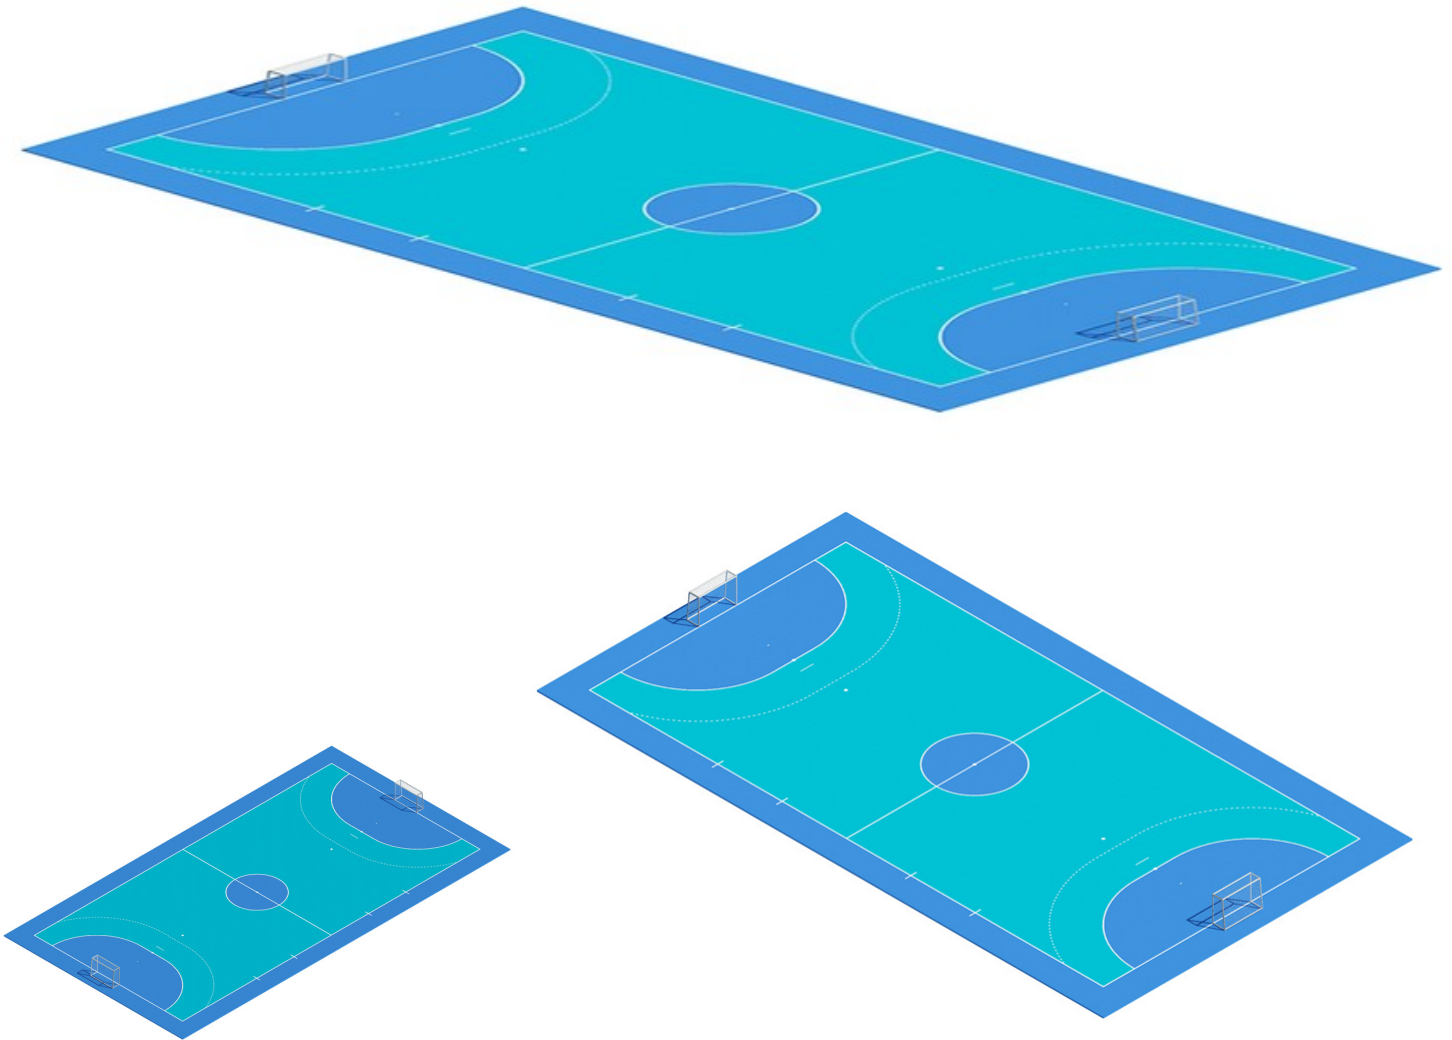

MODULE FOOTBALL À 5 HANDBALL

Le module est conçu pour intégrer le football à 5 et le handball en un seul espace.

CONTEXTE

Les disciplines sportives présentes dans la configuration ne nécessitent pas la manutention d'équipements sportifs ; par conséquent l'emplacement de ce module est fonctionnel tant en contextes d'accès limités ou libres.

DIMENSIONS

Dimensions minimales recommandées du module, y compris les zones de sécurité : 44 m x 24 m.