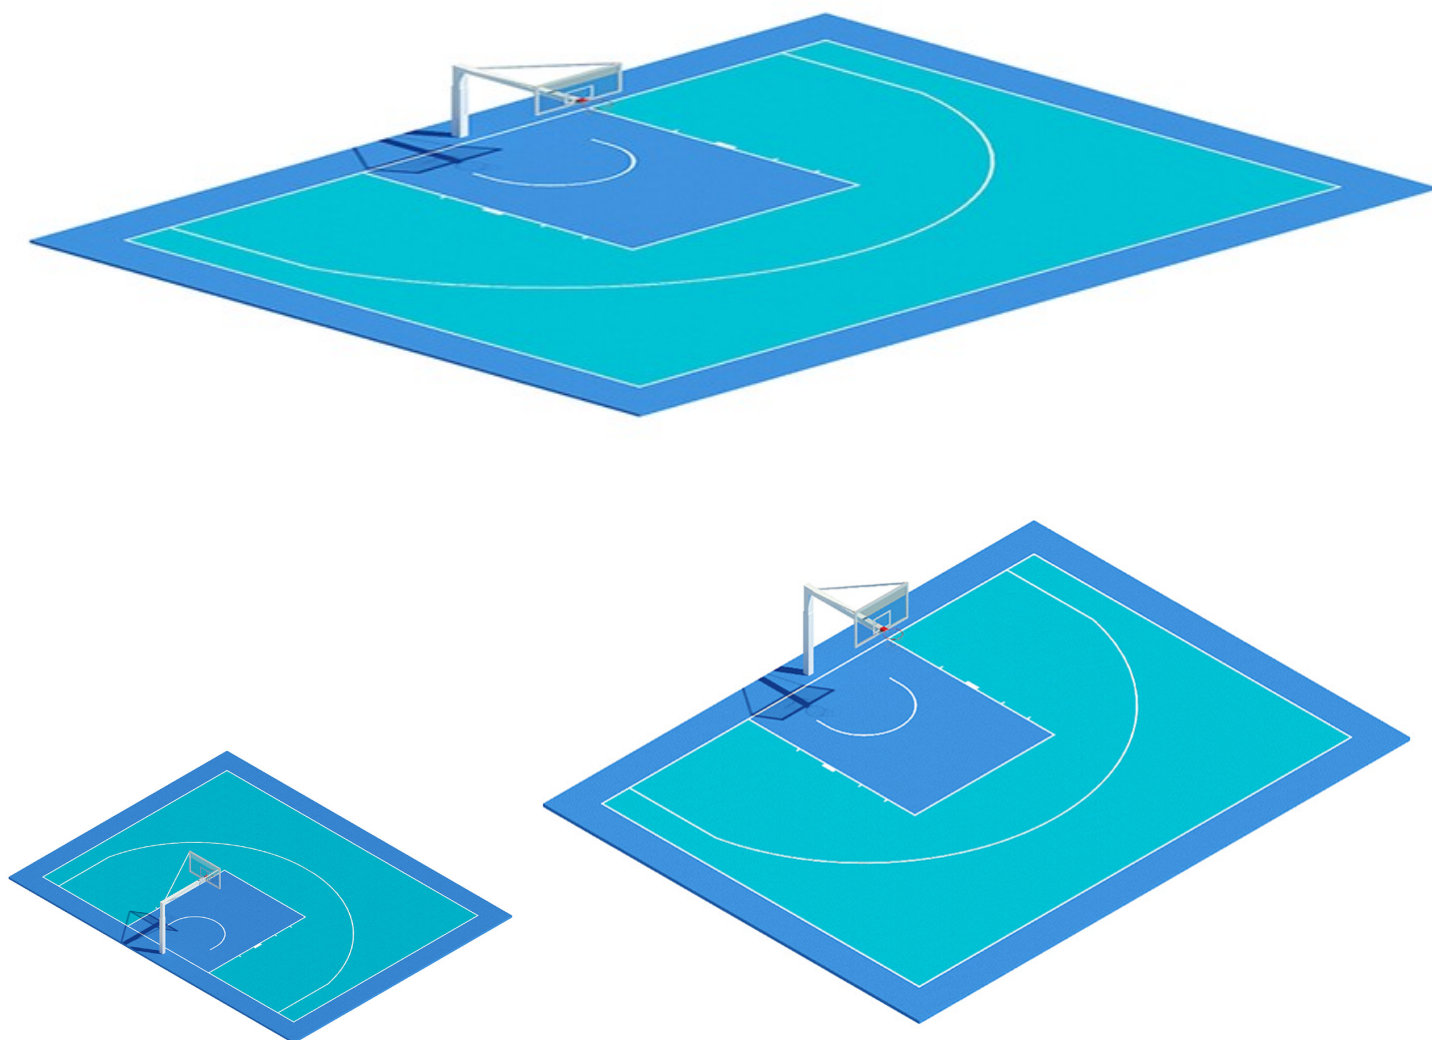

MODULO BASKET 3X3

Il modulo è progettato esclusivamente per il basket 3x3.

CONTESTO

Le discipline sportive presenti nella configurazione non richiedono la movimentazione di attrezzature sportive; pertanto la collocazione di questo modulo è funzionale sia in contesti custoditi che non custoditi.

DIMENSIONI

Dimensioni minime raccomandate del modulo incluse le aree di sicurezza: 17 m x 13 m.