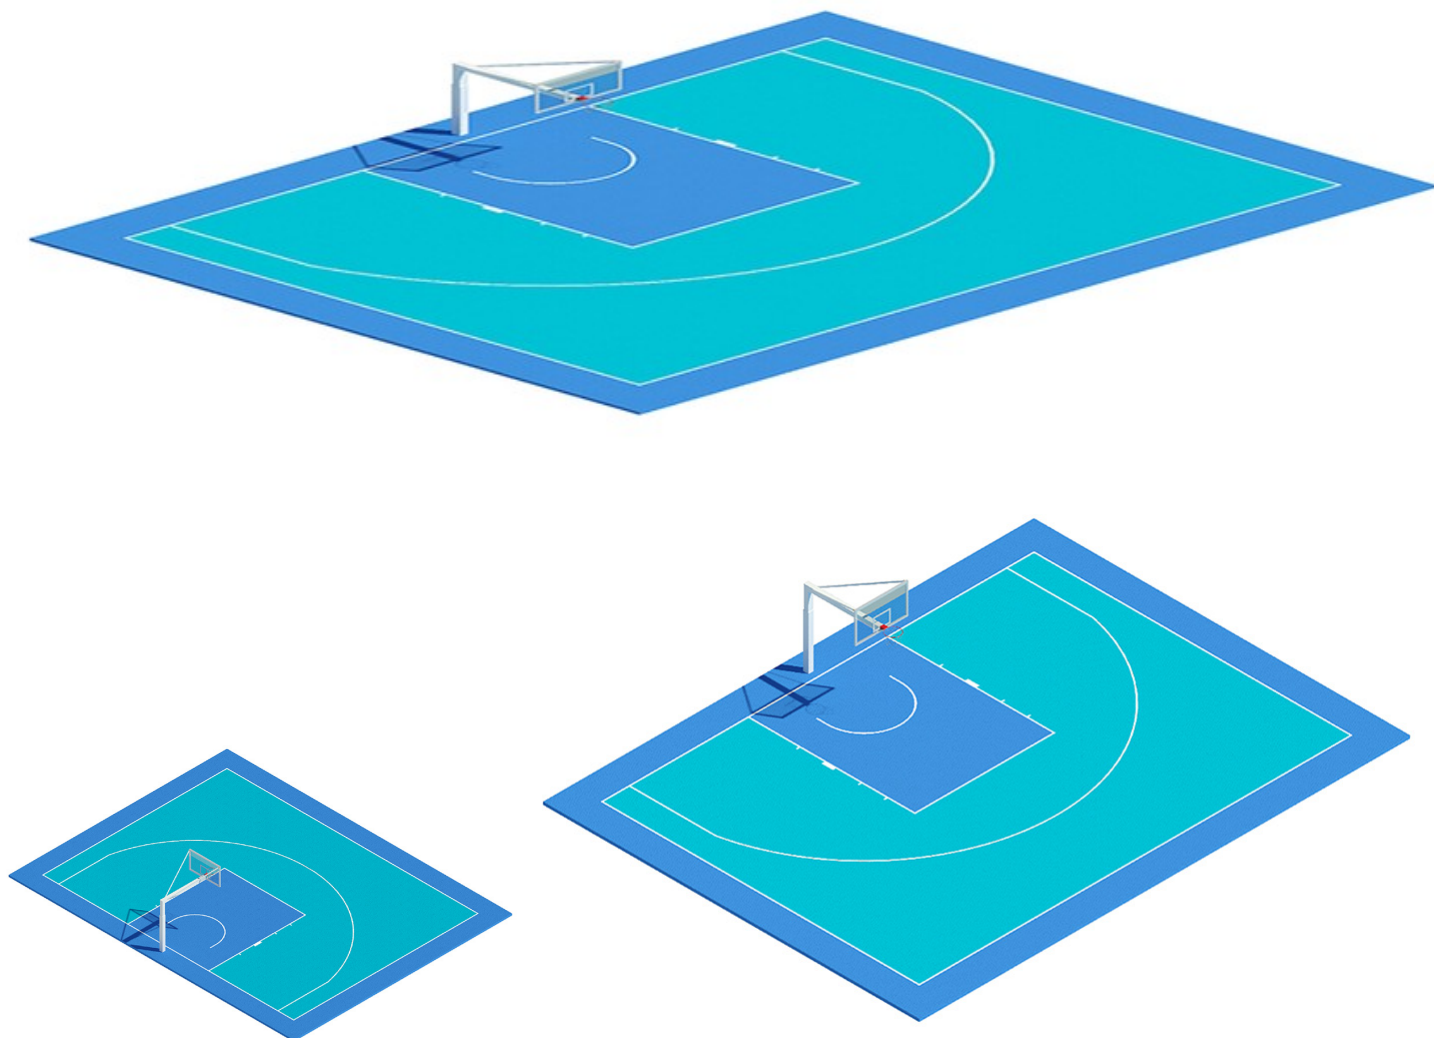

MODULE BASKET-BALL 3X3

Le module est conçu exclusivement pour basket 3x3.

CONTEXTE

Les disciplines sportives présentes dans la configuration ne nécessitent pas la manutention d'équipements sportifs ; par conséquent l'emplacement de ce module est fonctionnel tant en contextes d'accès limités ou libres.

DIMENSIONS

Dimensions minimales recommandées du module, y compris les zones de sécurité : 17 m x 13 m.