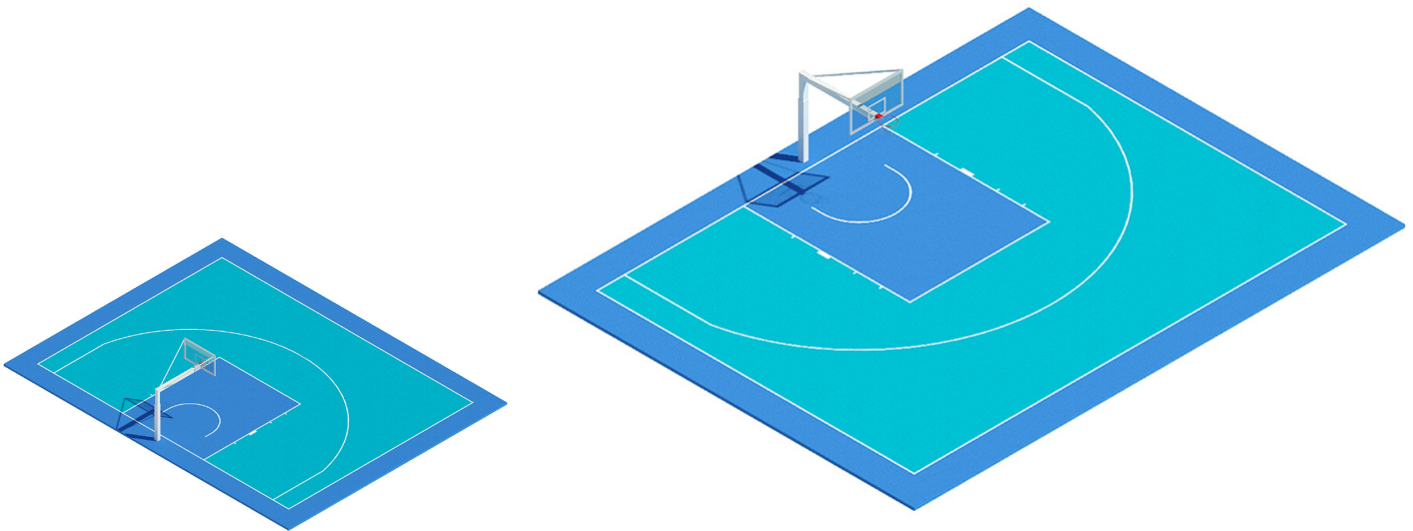

## MODULE BASKET-BALL 3X3

Le module est conçu exclusivement pour basket 3x3.

### DIMENSIONS

Dimensions minimales recommandées du module, y compris les zones de sécurité : 17 m x 13 m.