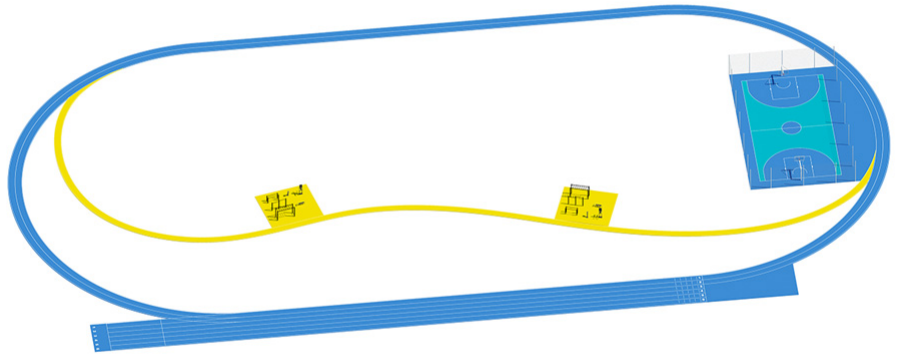

MODULE COURSE

Le module est conçu pour la course et le jogging.

CONTEXTE

Les disciplines sportives présentes dans la configuration ne nécessitent pas la maintenance d'équipements sportifs ; par conséquent l'emplacement de ce module est fonctionnel tant en contextes d'accès limités ou libres.

DIMENSIONS

Dimensions minimales recommandées du module, y compris les zones de sécurité : 3,00 m x longueur variable.