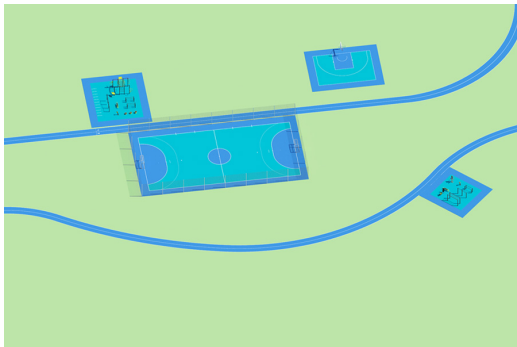

MODULE COURSE

Le module est conçu pour la course et le jogging.

CONTEXTE

Les disciplines sportives présentes dans la configuration ne nécessitent pas la maintenance d'équipements sportifs ; par conséquent l'emplacement de ce module est fonctionnel tant en contextes d'accès limités ou libres.

DIMENSIONS

Dimensions minimales recommandées du module, y compris les zones de sécurité : 3,00 m x longueur variable.