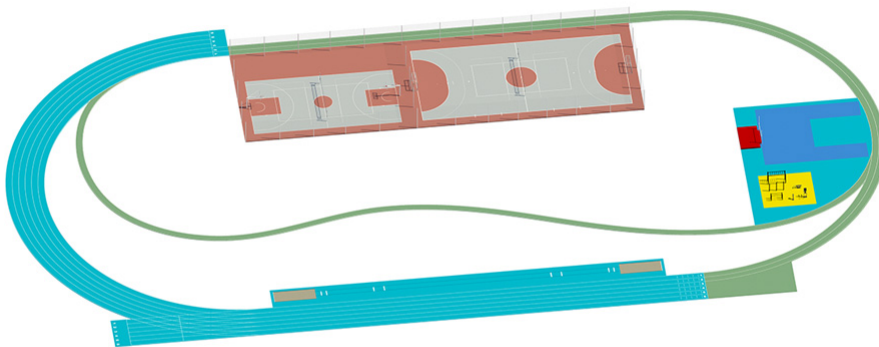

MODULE COURSE

Le module est conçu pour la course et le jogging.

CONTEXTE

Les disciplines sportives présentes dans la configuration ne nécessitent pas la maintenance d'équipements sportifs ; par conséquent l'emplacement de ce module est fonctionnel tant en contextes d'accès limités ou libres.

DIMENSIONS

Dimensions minimales recommandées du module, y compris les zones de sécurité : 3,00 m x longueur variable.