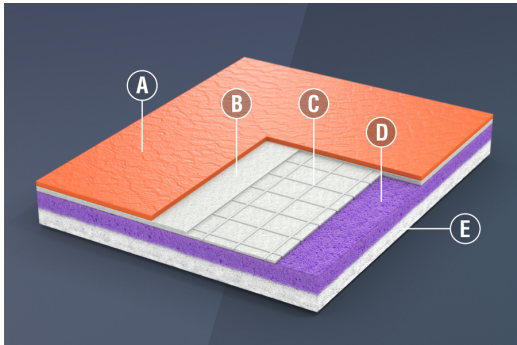

STRUTTURA MULTISTRATO PER PERFORMANCE PERFETTE.

- **A.** Strato di usura superficiale in pvc compatto
- **B.** Strato di resistenza alla compressione in pvc
- **C.** Schiuma di pvc rinforzata
- **D.** Schiuma in pvc a densità differenziata
- **E.** Sottofondo antiscivolo

Vinylsport M combina in un'unica superficie le performance biomeccaniche dei suoi diversi strati.

Lo strato superficiale compatto minimizza il rischio di ustioni da attrito e assicura bassi coefficienti di scivolosità grazie alla sua goffratura. Il disegno superficiale rende la pavimentazione opaca e impedisce alla luce artificiale di riflettersi in modo anomalo.

La stabilità dimensionale e la durata della superficie sono garantite dalla combinazione dello strato di resistenza alla compressione e dalla schiuma di pvc rinforzata con griglie di fibra di vetro integrate.

La schiuma in pvc a densità differenziata ottimizza l'assorbimento degli urti e permette una risposta più rapida sia agli urti di media che di alta intensità, con una deformazione progressiva.

AMOVIBILITÀ E SICUREZZA.

Grazie alla elevata stabilità dimensionale ed al sottofondo antiscivolo, Vinylsport M può essere installato con nastri adesivi, senza necessità di incollare sul massetto, mantenendo inalterata le proprietà prestazionali del campo.

Come sistema amovibile, infatti, può essere facilmente rimosso alla fine della competizione o dell'allenamento, conservato in condizioni opportune e in locali protetti, e reinstallato ogni volta che serve, anche in caso di manifestazioni temporanee o itineranti.