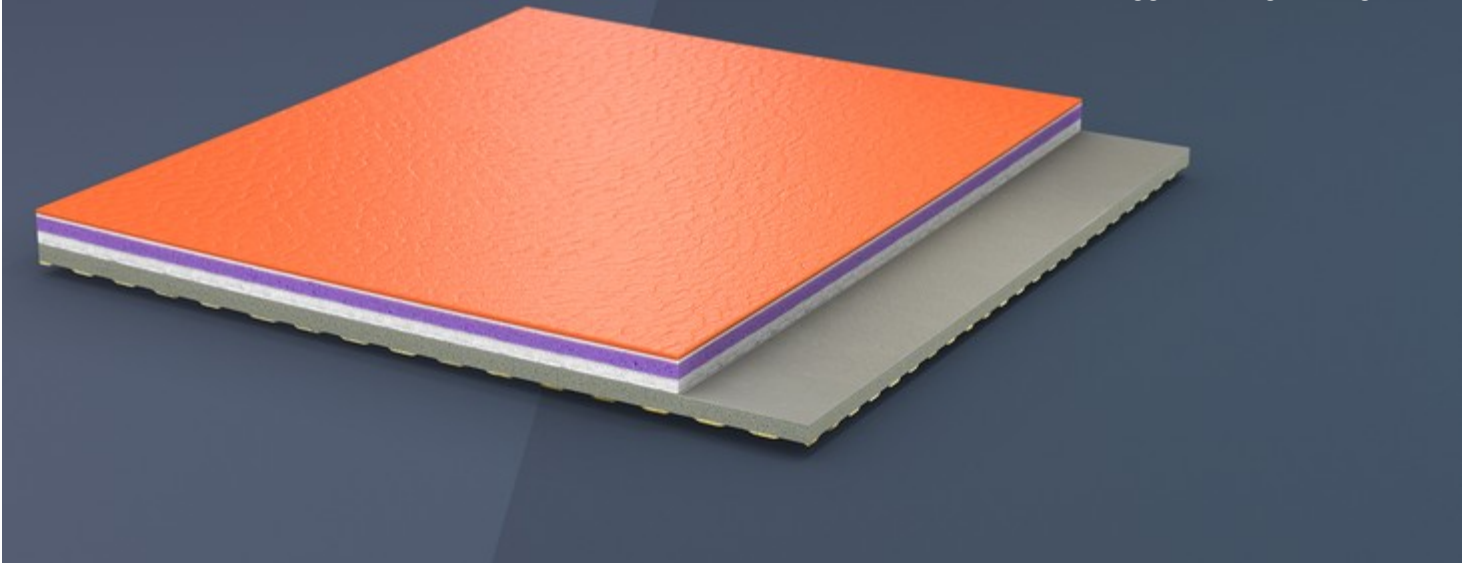

VINYLSPORT M ABBINATO CON LAMINE EVERLAY®

LA COMBINAZIONE VINCENTE.

La pallamano è uno sport d'istinto, in cui un passaggio veloce e un improvviso cambio di direzione possono confondere gli avversari e portare alla vittoria. Vinylsport M, grazie alla sua struttura multistrato, sostiene i giocatori anche nelle azioni decisive, accompagnando il movimento fino al momento del gol.

Nel volley la complicità tra i giocatori è fondamentale per capire in anticipo le reciproche mosse e sostenersi a vicenda. Oltre che sui compagni, però, è importante poter contare su una pavimentazione che offra un sostegno uniforme, il massimo confort e la minima abrasività nel caso di tuffi e scivolate. La finitura superficiale di Vinylsport M riduce al minimo il rischio di ustioni da attrito e la sua gamma colori comprende quelli ufficiali FIVB.

Nel futsal è fondamentale controllare la palla e la sua velocità. Grazie alla superficie liscia e omogenea, Vinylsport M è la soluzione migliore sia per quanto riguarda il controllo di palla, sia per un confort di gioco che duri per tutta la partita. I suoi valori di assorbimento e ritorno di energia, garantiti dalla struttura multistrato, sono perfetti anche per accompagnare la rotazione del piede durante i cambi di direzione.

Vinylsport M combina in un'unica superficie le performance biomeccaniche dei suoi diversi strati.

Lo strato superficiale compatto minimizza il rischio di ustioni da attrito e assicura bassi coefficienti di scivolosità grazie alla sua goffratura. Il disegno superficiale rende la pavimentazione opaca e impedisce alla luce artificiale di riflettersi in modo anomalo.