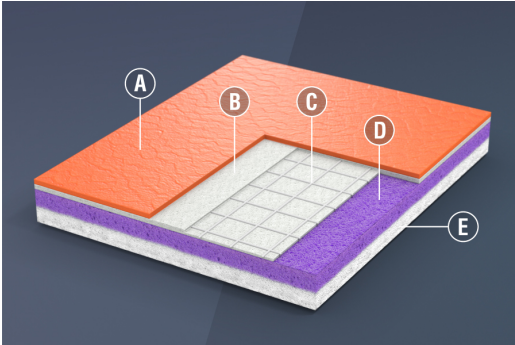

STRUTTURA MULTISTRATO PER PERFORMANCE PERFETTE.

- **A.** Strato di usura superficiale in pvc compatto
- **B.** Strato di resistenza alla compressione in pvc
- **C.** Schiuma di pvc rinforzata
- **D.** Schiuma in pvc a densità differenziata
- **E.** Sottofondo antiscivolo

Vinylsport M combina in un'unica superficie le performance biomeccaniche dei suoi diversi strati.

Lo strato superficiale compatto minimizza il rischio di ustioni da attrito e assicura bassi coefficienti di scivolosità grazie alla sua goffratura. Il disegno superficiale rende la pavimentazione opaca e impedisce alla luce artificiale di riflettersi in modo anomalo.

La stabilità dimensionale e la durata della superficie sono garantite dalla combinazione dello strato di resistenza alla compressione e dalla schiuma di pvc rinforzata con griglie di fibra di vetro integrate.

La schiuma in pvc a densità differenziata ottimizza l'assorbimento degli urti e permette una risposta più rapida sia agli urti di media che di alta intensità, con una deformazione progressiva.

AMOVIBILITÀ E SICUREZZA.

Grazie alla elevata stabilità dimensionale ed al sottofondo antiscivolo, Vinylsport M può essere installato con nastri adesivi, senza necessità di incollare sul massetto, mantenendo inalterata le proprietà prestazionali del campo.

Come sistema amovibile, infatti, può essere facilmente rimosso alla fine della competizione o dell'allenamento, conservato in condizioni opportune e in locali protetti, e reinstallato ogni volta che serve, anche in caso di manifestazioni temporanee o itineranti.