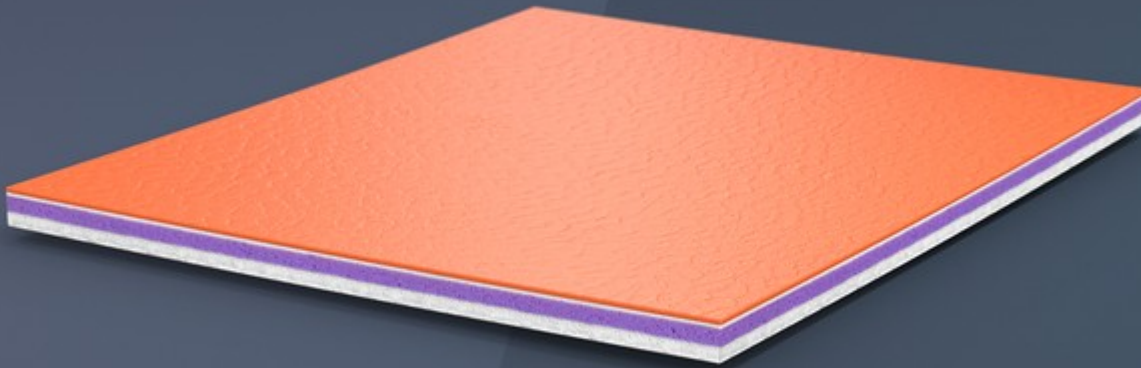

VINYLSPORT M

LA VITTORIA È A PORTATA DI MANO.

VINYLSPORT M È UNA PAVIMENTAZIONE SPORTIVA MULTISTRATO IN PVC, PREFABBRICATA IN ROTOLI, CON VALORI DI ASSORBIMENTO AGLI URTI E PARAMETRI PRESTAZIONALI CONFORMI ALLA NORMATIVA EN 14904, IDEALE PER IMPIANTI INDOOR MULTISPORT.

La pallamano è uno sport d'istinto, in cui un passaggio veloce e un improvviso cambio di direzione possono confondere gli avversari e portare alla vittoria. Vinylsport M, grazie alla sua struttura multistrato, sostiene i giocatori anche nelle azioni decisive, accompagnando il movimento fino al momento del gol.

Nel futsal è fondamentale controllare la palla e la sua velocità. Grazie alla superficie liscia e omogenea, Vinylsport M è la soluzione migliore sia per quanto riguarda il controllo di palla, sia per un confort di gioco che duri per tutta la partita. I suoi valori di assorbimento e ritorno di energia, garantiti dalla struttura multistrato, sono perfetti anche per accompagnare la rotazione del piede durante i cambi di direzione.

Vinylsport M combina in un'unica superficie le performance biomeccaniche dei suoi diversi strati.

Lo strato superficiale compatto minimizza il rischio di ustioni da attrito e assicura bassi coefficienti di scivolosità grazie alla sua goffratura. Il disegno superficiale rende la pavimentazione opaca e impedisce alla luce artificiale di riflettersi in modo anomalo.