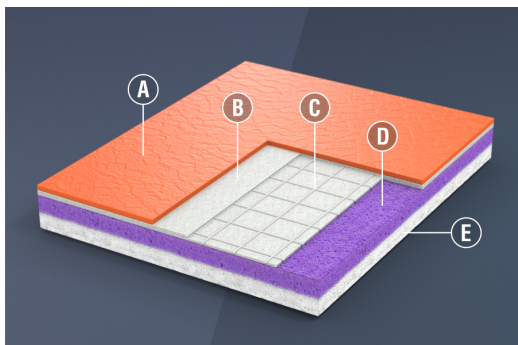

STRUCTURE MULTICOUCHE POUR DES PERFORMANCES PARFAITES.

- A. Couche d'usure en PVC compacte
- B. Couche intermédiaire en PVC résistante à la compression
- C. Mousse de PVC renforcé
- D. Mousse en PVC à densité différenciée
- E. Fond antidérapant

Vinylsport M associe les performances biomécaniques de ses différentes couches en une seule surface.

La couche de surface compacte réduit le risque de brûlures par frottement et assure de faibles coefficients de dérapage grâce à son gaufrage. La conception de la surface rend le revêtement de sol opaque et empêche la lumière artificielle de se réfléchir de manière anormale.

La stabilité dimensionnelle et la longévité de la surface sont assurées par la combinaison de la couche de résistance à la compression et par la mousse PVC renforcée avec des grilles en fibre de verre intégrées.

La mousse de PVC à densité différenciée optimise l'absorption des chocs et permet une réponse plus rapide aux chocs de moyenne et haute intensité, avec une déformation progressive.

SOLUTION AMOVIBLE ET SÉCURITÉ.

Grâce à sa grande stabilité dimensionnelle et à sa surface antidérapante, Vinylsport M peut être installé à l'aide de rubans adhésifs, sans devoir le coller à la chape, tout en conservant les propriétés de performances du terrain.

En effet, en tant que système amovible, il peut être facilement retiré à la fin de la compétition ou de l'entraînement, stocké en conditions opportunes et dans les locaux protégés, et réinstallé chaque fois que cela est nécessaire, même en cas de manifestations temporaires ou itinérantes.