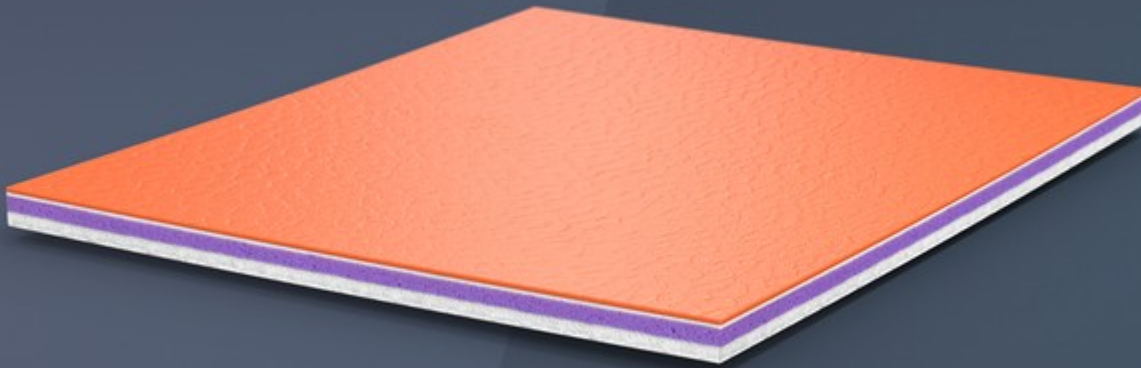

VINYLSPORT M

LA VICTOIRE EST À PORTÉE DE MAIN.

VINYLSPORT M EST UN REVÊTEMENT SPORTIF MULTICOUCHE EN PVC, PRÉFABRIQUÉ EN ROULEAUX, AUX VALEURS D'ABSORPTION DES CHOC ET AUX PARAMÈTRES DE PERFORMANCES CONFORMES À LA NORME EN 14904, IDÉAL POUR LES COMPLEXES MULTISPORTS INDOOR.

Le handball est un sport d'instinct, où une passe rapide et un changement de direction soudain peuvent confondre les adversaires et mener à la victoire. Vinylsport M, grâce à sa structure multicouche, soutient également les joueurs dans les actions décisives, accompagnant le mouvement jusqu'au but.

Au volley-ball, la complicité entre les joueurs est essentielle pour comprendre les mouvements réciproques à l'avance et se soutenir mutuellement. Outre ses coéquipiers, il est néanmoins important de pouvoir compter sur un revêtement qui offre un soutien uniforme, un confort maximal et une abrasivité minimale en cas de plongeurs et de dérapages. La finition de surface de Vinylsport M réduit le risque de brûlures par frottement et sa gamme de nuances comprend les couleurs officielles de la FIVB.

Vinylsport M associe les performances biomécaniques de ses différentes couches en une seule surface.

La couche de surface compacte réduit le risque de brûlures par frottement et assure de faibles coefficients de dérapage grâce à son gaufrage. La conception de la surface rend le revêtement de sol opaque et empêche la lumière artificielle de se réfléchir de manière anormale.