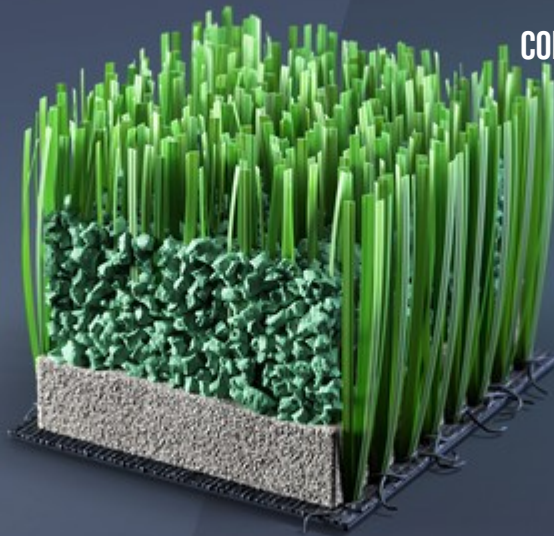

SATURN ASN

CONDIZIONI ECCELLENTI, PARTITA DOPO PARTITA.

SISTEMA IN ERBA ARTIFICIALE DI ULTIMA GENERAZIONE COMPOSTO DA MONOFILAMENTI SATURN A STRUTTURA DRITTA SEMICONCAVA CON NERVATURA CENTRALE E INTASO PRESTAZIONALE IN GRANULI DI SBR NOBILITATO.

SATURN MONOFIBRE

Monofilamento in polietilene con struttura a singola nervatura centrale e spessore di 250 micron.

BACKING CON IMPREGNANTE IN POLIURETANO

Nel processo produttivo dei manti Mondoturf, le fibre sono tessute su supporti in polipropilene a doppio strato e fissate grazie all'applicazione di poliuretano.

Su un campo da calcio è la resilienza che conta e i manti realizzati con monofilamenti Saturn garantiscono un'ottima memoria dimensionale della fibra dopo il passaggio dei giocatori o del pallone.

SATURN. LA BASE PER UNA RESILIENZA OTTIMALE.

Saturn è un monofilamento esclusivo studiato e prodotto da MONDO per ottenere alti valori di resilienza anche in caso di budget ridotti. La nervatura centrale della fibra la rende simile all'anello del famoso pianeta di cui riprende idealmente la forma tridimensionale ellittica ed allungata, per permettere al manto di tornare rapidamente alla posizione iniziale dopo il passaggio del pallone e dei giocatori. Gli additivi UV aggiunti durante il processo di estrusione migliorano la resistenza agli agenti atmosferici e contribuiscono ad aumentare la durata nel tempo del sistema.