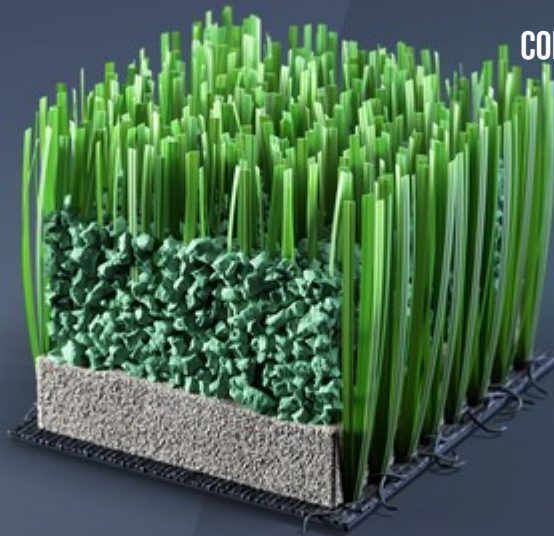

SATURN ASN

CONDIZIONI ECCELLENTI, PARTITA DOPO PARTITA.

SISTEMA IN ERBA ARTIFICIALE DI ULTIMA GENERAZIONE COMPOSTO DA MONOFILAMENTI SATURN A STRUTTURA DRITTA CON NERVATURA CENTRALE E INTASO PRESTAZIONALE IN GRANULI DI SBR NOBILITATO.

SATURN MONOFIBRE

Monofilamento in polietilene con struttura a singola nervatura centrale e spessore di 250 micron.

BACKING CON IMPREGNANTE IN POLIURETANO

Nel processo produttivo dei manti Mondoturf, le fibre sono tessute su supporti in polipropilene a doppio strato e fissate grazie all'applicazione di poliuretano.

Su un campo da calcio è la resilienza che conta e i manti realizzati con monofilamenti Saturn garantiscono un'ottima memoria dimensionale della fibra dopo il passaggio dei giocatori o del pallone.

SATURN. LA BASE PER UNA RESILIENZA OTTIMALE.

Saturn è un monofilamento esclusivo studiato e prodotto da MONDO per ottenere alti valori di resilienza anche in caso di budget ridotti. La nervatura centrale della fibra la rende simile all'anello del famoso pianeta di cui riprende idealmente la forma tridimensionale ellittica ed allungata, per permettere al manto di tornare rapidamente alla posizione iniziale dopo il passaggio del pallone e dei giocatori. Gli additivi UV aggiunti durante il processo di estrusione migliorano la resistenza agli agenti atmosferici e contribuiscono ad aumentare la durata nel tempo del sistema.