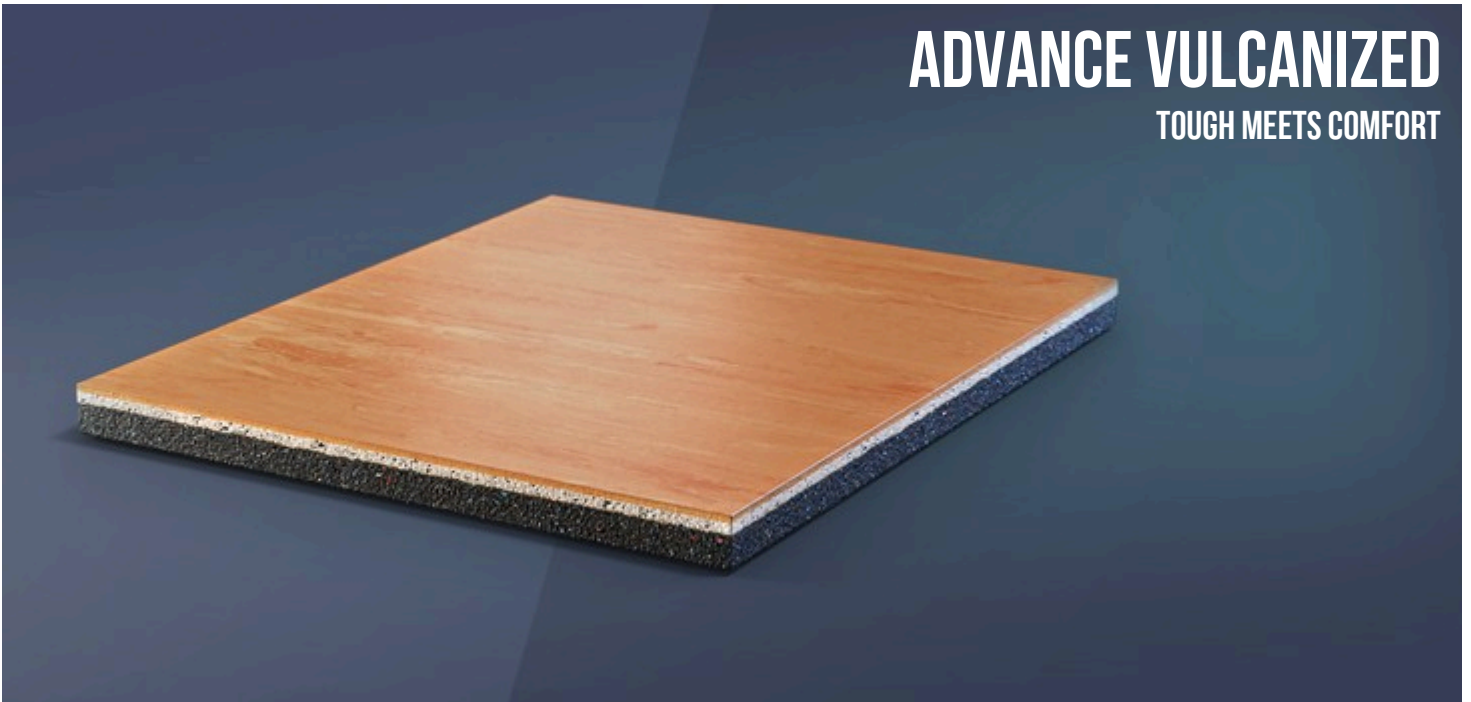

ADVANCE VULCANIZED

TOUGH MEETS COMFORT

ADVANCE VULCANIZED IS A MULTI-LAYERED FLOORING MADE OF VULCANIZED RUBBER. ITS THREE LAYERS HAVE VARYING DEGREES OF HARDNESS, AND THE COMBINATION MAKES IT HANDS DOWN THE MOST DURABLE MULTIPURPOSE FLOORING AROUND.

CO-VULCANIZED MULTILAYER DUAL DUROMETER

Il prodotto è composto da due strati diversi di gomma solida, uniti attraverso il processo di vulcanizzazione. Il risultato finale è un materiale continuo, senza giunzioni.

AIR-CELL TECHNOLOGY

Strato inferiore con costruzione geometrica ad alveoli pieni d'aria, per garantire assorbimento della forza d'urto, immagazzinamento di energia e immediata risposta cinetica.

SMOOTH SOLID RUBBER TOP LAYER

Superficie in gomma vulcanizzata a finitura liscia, per installazioni indoor, che assicura naturalmente il grip superficiale, senza necessità di ulteriori goffrature.

ADVANCE VULCANIZED

In basketball, support starts under the feet: the right energy return, stability and grip provide the perfect base for top athletic performance. Advance Vulcanized combines three layers to meet all play needs, from practices to championship finals.