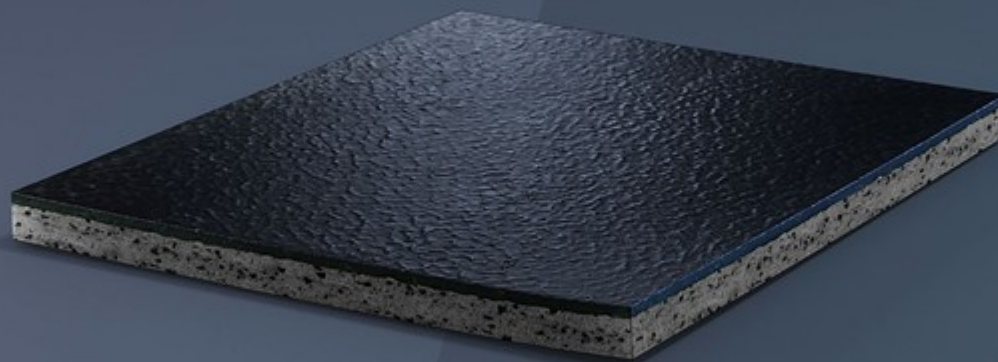

RAMFLEX

LA BASE SU CUI FAR CRESCERE LA TUA PASSIONE.

RAMFLEX È UN PAVIMENTO DOPPIO STRATO IN GOMMA VULCANIZZATA, VERSATILE E RESISTENTE, CON FINITURA SUPERFICIALE MARTELLATA. GRAZIE ALLA COMBINAZIONE DI DUE STRATI DI DIVERSA DENSITÀ, RAMFLEX È IN GRADO DI RESISTERE ALL'USURA E AL PESO DI ATTREZZATURE SPORTIVE, FORNENDO CONTEMPORANEAMENTE UN OTTIMO ASSORBIMENTO DEGLI URTI E RITORNO DI ENERGIA.

CO-VULCANIZED MULTILAYER DUAL DUROMETER

Il prodotto è composto da due strati diversi di gomma solida, uniti attraverso il processo di vulcanizzazione. Il risultato finale è un materiale continuo, senza giunzioni.

Un' arena di hockey non è solo ghiaccio. Le aree intorno alla pista e gli spogliatoi sono sottoposte allo stress delle lame dei pattini e a un traffico intenso. Per questo è necessario scegliere una pavimentazione con una struttura solida, ma capace di assorbire carichi e impatti, proprio come Ramflex.

Con la sua costruzione a doppio strato, Ramflex è una pavimentazione che offre un'ottima combinazione di resistenza e assorbimento degli urti. Lo strato superficiale in gomma di 2 mm di spessore è in grado di sopportare l'usura dovuta a carichi e leggere abrasioni. La superficie non porosa permette una facile manutenzione e fornisce un grip ottimale per tutti i workout con scarpe minimali e a piedi nudi, perché è antiscivolo. La combinazione tra strato superficiale e sottostrato ammortizzante assicura una perfetta stabilità dimensionale e rende Ramflex adatto a un' ampia gamma di esercizi, anche a terra.