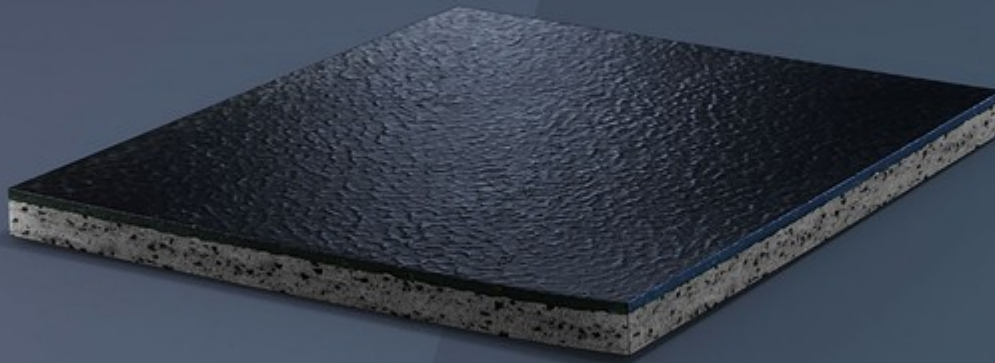

RAMFLEX

LA BASE SU CUI FAR CRESCERE LA TUA PASSIONE.

RAMFLEX È UN PAVIMENTO DOPPIO STRATO IN GOMMA VULCANIZZATA, VERSATILE E RESISTENTE, CON FINITURA SUPERFICIALE MARTELLATA. GRAZIE ALLA COMBINAZIONE DI DUE STRATI DI DIVERSA DENSITÀ, RAMFLEX È IN GRADO DI RESISTERE ALL'USURA E AL PESO DI ATTREZZATURE SPORTIVE, FORNENDO CONTEMPORANEAMENTE UN OTTIMO ASSORBIMENTO DEGLI URTI E RITORNO DI ENERGIA.

CO-VULCANIZED MULTILAYER DUAL DUROMETER

Il prodotto è composto da due strati diversi di gomma solida, uniti attraverso il processo di vulcanizzazione. Il risultato finale è un materiale continuo, senza giunzioni.

Un' arena di hockey non è solo ghiaccio. Le aree intorno alla pista e gli spogliatoi sono sottoposte allo stress delle lame dei pattini e a un traffico intenso. Per questo è necessario scegliere una pavimentazione con una struttura solida, ma capace di assorbire carichi e impatti, proprio come Ramflex.

Con la sua costruzione a doppio strato, Ramflex è una pavimentazione che offre un'ottima combinazione di resistenza e assorbimento degli urti. Lo strato superficiale in gomma di 2 mm di spessore è in grado di sopportare l'usura dovuta a carichi e leggere abrasioni. La superficie non porosa permette una facile manutenzione e fornisce un grip ottimale per tutti i workout con scarpe minimali e a piedi nudi, perché è antiscivolo. La combinazione tra strato superficiale e sottostrato ammortizzante assicura una perfetta stabilità dimensionale e rende Ramflex adatto a un' ampia gamma di esercizi, anche a terra.