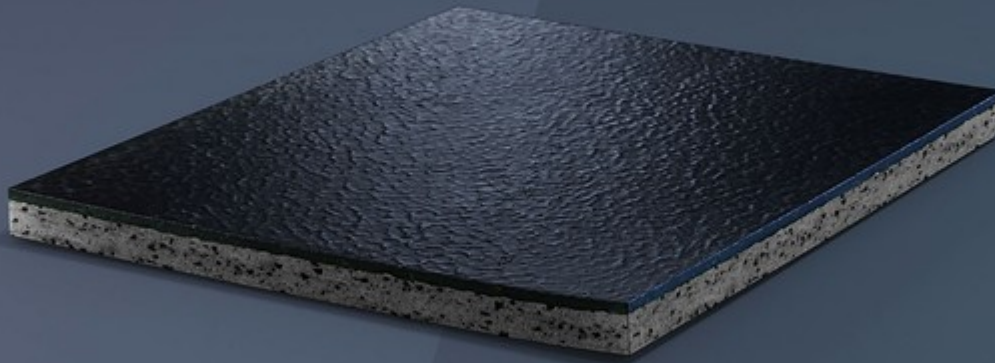

RAMFLEX

LA BASE SUR LAQUELLE FAIRE GRANDIR VOTRE PASSION.

RAMFLEX EST UN REVÊTEMENT DOUBLE COUCHE EN CAOUTCHOUC VULCANISÉ, POLYVALENT ET RÉSISTANT, AVEC FINITION SUPERFICIELLE MARTELÉE. GRÂCE À LA COMBINAISON DE DEUX COUCHES DE DIFFÉRENTE DENSITÉ, RAMFLEX EST EN MESURE DE RÉSISTER À L'USURE ET AU POIDS DES ÉQUIPEMENTS SPORTIFS, EN FOURNISSANT À LA FOIS UNE EXCELLENTE ABSORPTION DES CHOCS ET UN RETOUR D'ÉNERGIE.

MULTICOUCHES DOUBLE DUROMETRE CO-VULCANISEES

Le produit est composé par deux couches différentes de caoutchouc solide, unies par le processus de vulcanisation. Le résultat final est un matériau continu, sans jonctions.

Une arène de hockey n'est pas seulement faite de glace. Les espaces autour de la piste et les vestiaires sont soumis au stress des lames des patins et à un trafic intense. Pour cette raison, il est nécessaire de choisir un revêtement avec une structure solide, mais capable d'absorber les charges et les impacts, tout comme Ramflex.

POLYVALENT ET RÉSISTANT.

Avec sa construction à double couche, Ramflex est un revêtement qui offre une excellente combinaison de résistance et d'absorption des chocs. La couche superficielle en caoutchouc d'une épaisseur de 2 mm est en mesure de supporter l'usure due aux charges et aux légères abrasions. La surface non poreuse permet un entretien facile et fournit une adhérence optimale pour tous les entraînements avec des chaussures minimales et nu pied, car elle est antidérapante. La combinaison entre couche superficielle et sous-couche amortissante assure une parfaite stabilité dimensionnelle et rend Ramflex adapté à une vaste gamme d'exercices, même au sol.