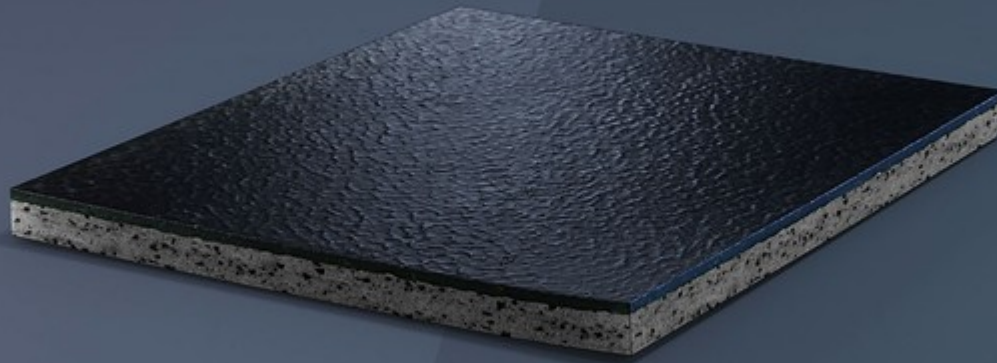

RAMFLEX

LA BASE SUR LAQUELLE FAIRE GRANDIR VOTRE PASSION.

RAMFLEX EST UN REVÊTEMENT DOUBLE COUCHE EN CAOUTCHOUC VULCANISÉ, POLYVALENT ET RÉSISTANT, AVEC FINITION SUPERFICIELLE MARTELÉE. GRÂCE À LA COMBINAISON DE DEUX COUCHES DE DIFFÉRENTE DENSITÉ, RAMFLEX EST EN MESURE DE RÉSISTER À L'USURE ET AU POIDS DES ÉQUIPEMENTS SPORTIFS, EN FOURNISSANT À LA FOIS UNE EXCELLENTE ABSORPTION DES CHOCS ET UN RETOUR D'ÉNERGIE.

MULTICOUCHES DOUBLE DUROMETRE CO-VULCANISEES

Le produit est composé par deux couches différentes de caoutchouc solide, unies par le processus de vulcanisation. Le résultat final est un matériau continu, sans jonctions.

Une arène de hockey n'est pas seulement faite de glace. Les espaces autour de la piste et les vestiaires sont soumis au stress des lames des patins et à un trafic intense. Pour cette raison, il est nécessaire de choisir un revêtement avec une structure solide, mais capable d'absorber les charges et les impacts, tout comme Ramflex.

POLYVALENT ET RÉSISTANT.

Avec sa construction à double couche, Ramflex est un revêtement qui offre une excellente combinaison de résistance et d'absorption des chocs. La couche superficielle en caoutchouc d'une épaisseur de 2 mm est en mesure de supporter l'usure due aux charges et aux légères abrasions. La surface non poreuse permet un entretien facile et fournit une adhérence optimale pour tous les entraînements avec des chaussures minimales et nu pied, car elle est antidérapante. La combinaison entre couche superficielle et sous-couche amortissante assure une parfaite stabilité dimensionnelle et rend Ramflex adapté à une vaste gamme d'exercices, même au sol.