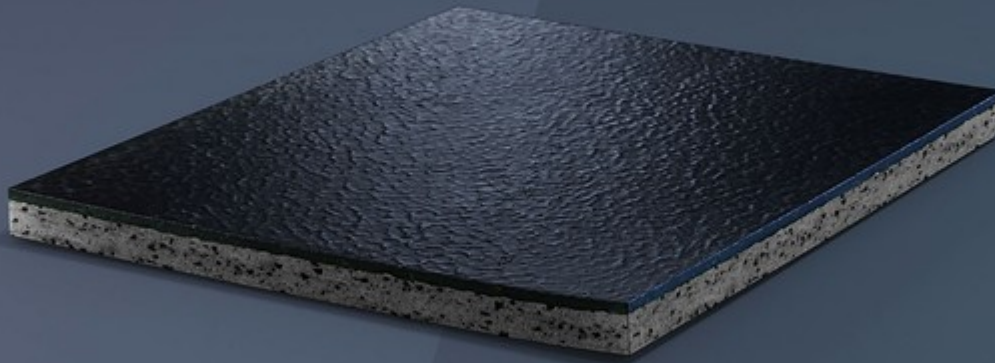

RAMFLEX

LA BASE SUR LAQUELLE FAIRE GRANDIR VOTRE PASSION.

RAMFLEX EST UN REVÊTEMENT DOUBLE COUCHE EN CAOUTCHOUC VULCANISÉ, POLYVALENT ET RÉSISTANT, AVEC FINITION SUPERFICIELLE MARTELÉE. GRÂCE À LA COMBINAISON DE DEUX COUCHES DE DIFFÉRENTE DENSITÉ, RAMFLEX EST EN MESURE DE RÉSISTER À L'USURE ET AU POIDS DES ÉQUIPEMENTS SPORTIFS, EN FOURNISSANT À LA FOIS UNE EXCELLENTE ABSORPTION DES CHOCS ET UN RETOUR D'ÉNERGIE.

MULTICOUCHES DOUBLE DUROMETRE CO-VULCANISE

Le produit est composé par deux couches différentes de caoutchouc solide, unies par le processus de vulcanisation. Le résultat final est un matériau continu, sans jonctions.

Une arène de hockey n'est pas seulement faite de glace. Les espaces autour de la piste et les vestiaires sont soumis au stress des lames des patins et à un trafic intense. Pour cette raison, il est nécessaire de choisir un revêtement avec une structure solide, mais capable d'absorber les charges et les impacts, tout comme Ramflex.

POLYVALENT ET RÉSISTANT.

Avec sa construction à double couche, Ramflex est un revêtement qui offre une excellente combinaison de résistance et d'absorption des chocs. La couche superficielle en caoutchouc d'une épaisseur de 2 mm est en mesure de supporter l'usure due aux charges et aux légères abrasions. La surface non poreuse permet un entretien facile et fournit une adhérence optimale pour tous les entraînements avec des chaussures minimales et nu pied, car elle est antidérapante. La combinaison entre couche superficielle et sous-couche amortissante assure une parfaite stabilité dimensionnelle et rend Ramflex adapté à une vaste gamme d'exercices, même au sol.