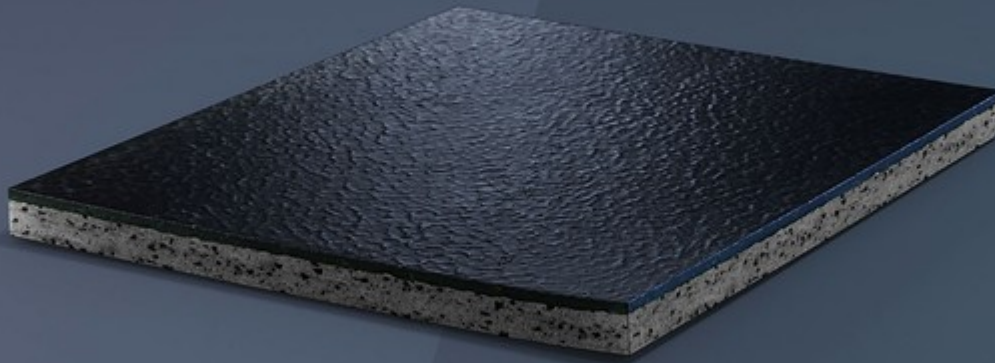

RAMFLEX

EL SUELO PARA LA PASIÓN POR EL FITNESS.

VERSÁTIL Y DURADERO, RAMFLEX ES UN PAVIMENTO DE CAUCHO VULCANIZADO DE DOBLE CAPA CON UN ACABADO SUPERFICIAL MARTILLADO. GRACIAS A LA COMBINACIÓN DE DOS CAPAS CON DENSIDADES DIFERENTES, RAMFLEX ES RESISTENTE AL DESGASTE Y AL PESO DE LAS MÁQUINAS DE ENTRENAMIENTO, PROPORCIONANDO UNA ABSORCIÓN DE IMPACTOS Y UN RETORNO DE LA ENERGÍA ÓPTIMOS.

UNIÓN DE LAS CAPAS MEDIANTE VULCANIZACIÓN

El producto se compone de dos capas diferentes de caucho macizo unidas entre sí mediante un proceso de vulcanización. El resultado final es un material homogéneo y sin uniones.

Una pista de hockey es algo más que hielo. Las zonas que rodean a la pista y los vestuarios deben soportar un tráfico intenso y el estrés constante de las cuchillas de los patines. Por esta razón las instalaciones de hockey necesitan un pavimento como el Ramflex: sólido pero también capaz de absorber las cargas e impactos.

VERSÁTIL Y RESISTENTE AL DESGASTE.

Con su estructura de doble capa, el pavimento Ramflex ofrece una combinación óptima de resistencia y confort. El estrato superficial de caucho de 2 mm de espesor puede soportar tanto cargas pesadas como abrasiones leves. Su superficie no porosa permite un mantenimiento fácil y, gracias a su carácter antideslizante, proporciona un agarre perfecto para cualquier tipo de ejercicio, incluso descalzos o con zapatillas minimalistas. La combinación del estrato superficial con la subbase amortiguadora, garantiza una excelente estabilidad dimensional y convierte al Ramflex en el pavimento perfecto para una amplia gama de ejercicios.