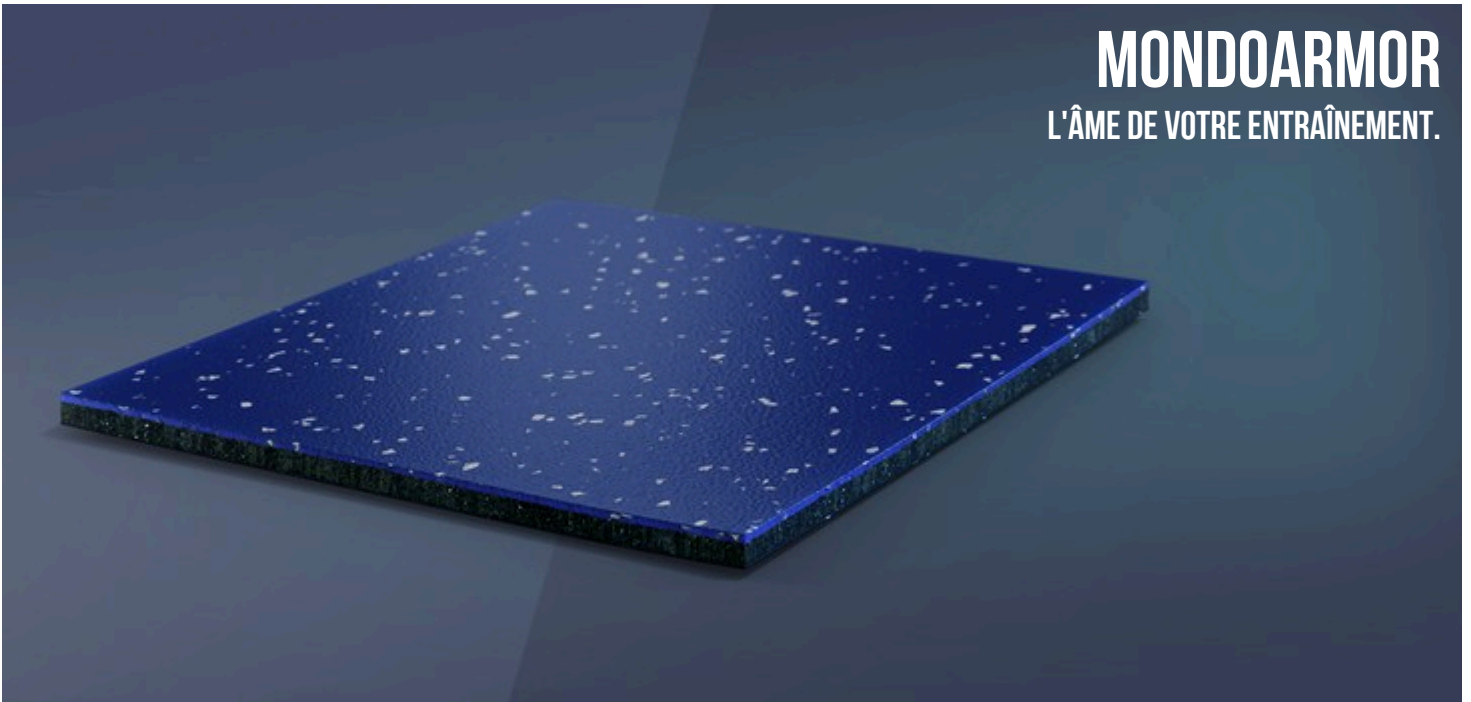

MONDOARMOR

L'ÂME DE VOTRE ENTRAÎNEMENT.

MONDOARMOR EST UN REVÊTEMENT EN CAOUTCHOUC VULCANISÉ À DOUBLE COUCHE, AVEC SURFACE GAUFRÉE. GRÂCE À LA COMBINAISON DE DEUX COUCHES DE DIFFÉRENTE DENSITÉ, LE PRODUIT RÉSISTE À L'USURE ET AU POIDS DES ÉQUIPEMENTS SPORTIFS, EN FOURNISSANT À LA FOIS UNE EXCELLENTE ABSORPTION DES CHOCS ET UN RETOUR D'ÉNERGIE.

MULTICOUCHES DOUBLE DUROMETRE CO-VULCANISEES

Le produit est composé par deux couches différentes de caoutchouc solide, unies par le processus de vulcanisation. Le résultat final est un matériau continu, sans jonctions.

LA QUALITÉ EST SA FORCE.

MondoArmor est un revêtement composé d'une couche d'usure en caoutchouc vulcanisé sur une sous-couche portante qui contient des granulés de caoutchouc synthétique recyclé post-consommation et caoutchouc naturel. La structure multicouche rend ce revêtement idéal pour résister au poids des équipements sportifs et aux impacts des poids libres et kettlebells. La surface non poreuse facilite l'entretien et empêche l'absorption de liquides et la formation de moisissures.