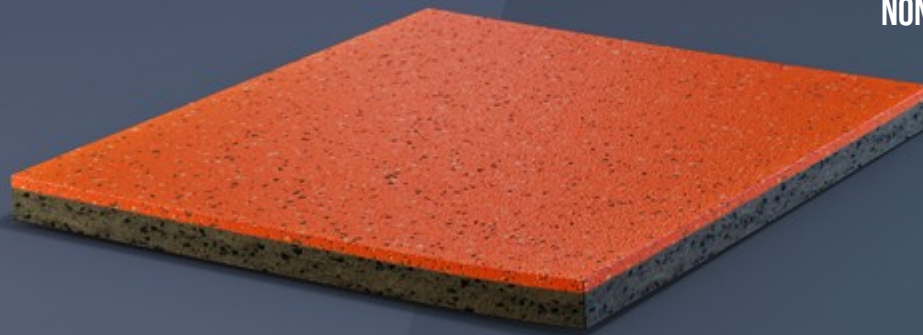

SPORT IMPACT

NON TEMERE I CARICHI PESANTI.

SPORT IMPACT È UN PAVIMENTO DOPPIOSTRATO IN GOMMA VULCANIZZATA, CON EXTRA SPESSORE DELLO STRATO DI USURA, PER RESISTERE IN MANIERA ECCELLENTE AI CARICHI PESANTI E ALLE ATTIVITÀ SPORTIVE PIÙ INTENSE.

CO-VULCANIZED MULTILAYER DUAL DUROMETER

Il prodotto è composto da due strati diversi di gomma solida, uniti attraverso il processo di vulcanizzazione. Il risultato finale è un materiale continuo, senza giunzioni.

Una piattaforma di sollevamento pesi deve sostenerti nel momento di massimo sforzo. Stabile, uniforme e confortevole, perché tu possa concentrarti solo sul tuo allenamento. I due strati vulcanizzati di Sport Impact sono in grado di assorbire anche gli impatti più violenti, riducendo lo stress muscolare e la fatica concentrata sulle gambe. Un supporto uniforme e incredibilmente resistente, per i tuoi esercizi più intensi.

RESISTENZA INSUPERABILE

Grazie all'extra spessore (3 mm) del suo strato di usura, Sport Impact è in grado di resistere alla trazione, a tagli e lacerazioni e ai carichi pesanti. Ideale per tutte le attività sportive più intense, assicura agli atleti una stabilità eccellente, grazie alla superficie gofrata e non porosa. Lo strato inferiore garantisce assorbimento degli urti uniforme e stabilità dimensionale. Per godersi tutto il piacere di un allenamento estenuante.