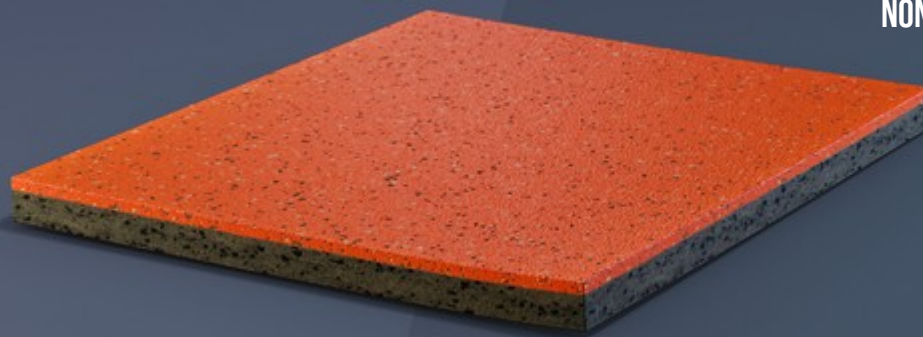

SPORT IMPACT

NON TEMERE I CARICHI PESANTI.

SPORT IMPACT È UN PAVIMENTO DOPPIOSTRATO IN GOMMA VULCANIZZATA, CON EXTRA SPESSORE DELLO STRATO DI USURA, PER RESISTERE IN MANIERA ECCELLENTE AI CARICHI PESANTI E ALLE ATTIVITÀ SPORTIVE PIÙ INTENSE.

CO-VULCANIZED MULTILAYER DUAL DUROMETER

Il prodotto è composto da due strati diversi di gomma solida, uniti attraverso il processo di vulcanizzazione. Il risultato finale è un materiale continuo, senza giunzioni.

Una piattaforma di sollevamento pesi deve sostenerti nel momento di massimo sforzo. Stabile, uniforme e confortevole, perché tu possa concentrarti solo sul tuo allenamento. I due strati vulcanizzati di Sport Impact sono in grado di assorbire anche gli impatti più violenti, riducendo lo stress muscolare e la fatica concentrata sulle gambe. Un supporto uniforme e incredibilmente resistente, per i tuoi esercizi più intensi. Una pavimentazione ideale anche per il crossfit.

RESISTENZA INSUPERABILE

Grazie all'extra spessore (3 mm) del suo strato di usura, Sport Impact è in grado di resistere alla trazione, a tagli e lacerazioni e ai carichi pesanti. Ideale per tutte le attività sportive più intense, assicura agli atleti una stabilità eccellente, grazie alla superficie gofrata e non porosa. Lo strato inferiore garantisce assorbimento degli urti uniforme e stabilità dimensionale. Per godersi tutto il piacere di un allenamento estenuante.