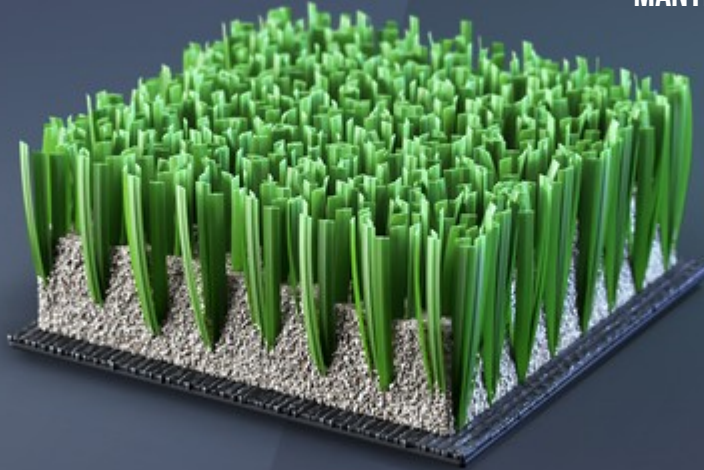

## STX 90 A

MANTIENI SEMPRE IL CONTROLLO DEL MATCH.

**SISTEMA IN ERBA ARTIFICIALE DI ULTIMA GENERAZIONE COMPOSTO DA MONOFILAMENTI STX A STRUTTURA DRITTA CON NERVATURA CENTRALE E INTASO IN SABBIA SILICEA.**

### **SATURN MONOFIBRE**

Monofilamento in polietilene con struttura a singola nervatura centrale e spessore di 250 micron.

### **BACKING CON IMPREGNANTE IN POLIURETANO**

Nel processo produttivo dei manti Mondoturf, le fibre sono tessute su supporti in polipropilene a doppio strato e fissate grazie all'applicazione di poliuretano.

## STX. RIMBALZO CONTROLLATO, PER UN GIOCO FUORI DALL'ORDINARIO.

La nervatura centrale della fibra STX e la sua struttura retta assicurano una miglior resilienza del manto, perché le fibre recuperano la loro posizione originale dopo il passaggio del giocatore o l'impatto della pallina. Il rimbalzo è più rapido, omogeneo e regolare e contribuisce a diminuire l'usura della pallina stessa perché non danneggia il feltro.