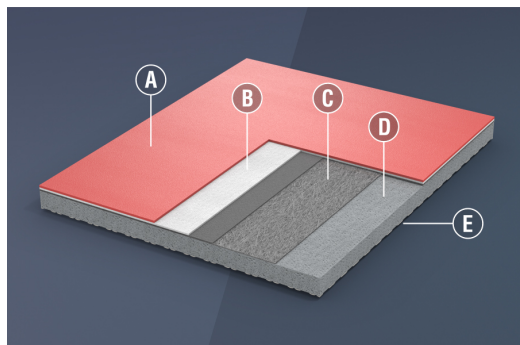

## VINYLSPORT HIGH PERFORMANCE

ALZA I TUOI STANDARD, SCHIACCIA L'AVVERSARIO.

**VINYLSPORT HIGH PERFORMANCE È UNA PAVIMENTAZIONE SPORTIVA PREFABBRICATA IN ROTOLI, CON VALORI DI ASSORBIMENTO DEGLI URTI SUPERIORI AL 35% (CATEGORIA P2 SECONDO LA NORMATIVA EN 14904), IDEALE PER LE COMPETIZIONI DI ALTO LIVELLO.**

## COSTRUZIONE MULTISTRATO

- A. Strato di usura superficiale in pvc ad alta densità
- B. Strato di resistenza alla compressione in pvc
- C. Rinforzo in fibra di vetro non direzionale
- D. Schiuma in pvc espanso a media densità
- E. Sottofondo con peduncoli antiscivolo

## MASSIMA SICUREZZA PER LE MASSIME COMPETIZIONI.

Grazie al sottostrato portante in schiuma di poliuretano, Vinylsport High Performance garantisce un assorbimento degli urti superiore al 35%, per un confort di gioco totale. La finitura gofrata, opaca, antigraffio e antiscivolo, rende questa pavimentazione ideale per le competizioni di alto livello. L'ampia gamma colori comprende anche i colori ufficiali FIVB.

## LA SOLUZIONE A POSA LIBERA PER LA PALLAVOLO.

Vinylsport High Performance è una pavimentazione combinata con finitura in PVC, progettata per la pallavolo. Il pattern della superficie assicura il coefficiente di attrito ideale durante le diverse azioni di gioco e minima abrasività in caso di contatto diretto con la pavimentazione, come accade nelle scivolate. Vinylsport High Performance può essere installato con nastri adesivi, senza necessità di incollare sul massetto, mantenendo inalterata la stabilità dimensionale del campo.