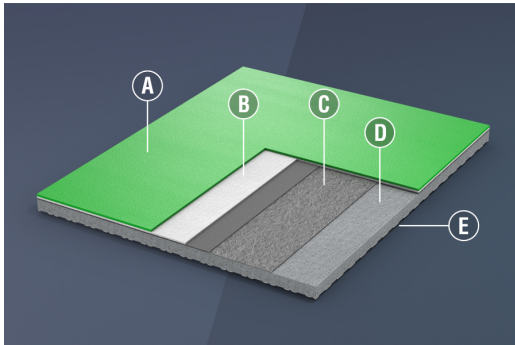

VINYLSPORT PERFORMANCE

ALZA UN MURO TRA TE E LA SCONFITTA.

VINYLSPORT PERFORMANCE È UNA PAVIMENTAZIONE SPORTIVA PREFABBRICATA IN ROTOLI, CON VALORI DI ASSORBIMENTO DEGLI URTI SUPERIORI AL 25% (CATEGORIA P1 SECONDO LA NORMATIVA EN 14904), PROGETTATA PER INSTALLAZIONI A POSA LIBERA.

COSTRUZIONE MULTISTRATO

- A. Strato di usura superficiale in pvc ad alta densità
- B. Strato di resistenza alla compressione in pvc
- C. Rinforzo in fibra di vetro non direzionale
- D. Schiuma in pvc espanso a media densità
- E. Sottofondo con peduncoli antiscivolo

SICUREZZA A POSA LIBERA

Grazie al sottostrato portante in schiuma di poliuretano, Vinylsport Performance garantisce un assorbimento degli urti superiore al 25% e può essere installata a posa libera, utilizzando nastri adesivi e cordoli di saldatura. La finitura gofrata, opaca e antiscivolo, rendono questa pavimentazione ideale per tutti i livelli della pratica del volley. L'ampia gamma colori comprende anche i colori ufficiali FIVB.

IL SISTEMA IDEALE PER LA PALLAVOLO

Vinylsport Performance è una pavimentazione a posa libera, con finitura in PVC, progettata per la pallavolo. Il pattern della superficie assicura il coefficiente di attrito ideale durante le diverse azioni di gioco e minima abrasività in caso di contatto diretto con la pavimentazione, come accade nelle scivolate. Vinylsport Performance può essere installato con nastri adesivi e cordoli di saldatura, senza necessità di incollare sul massetto, mantenendo inalterata la stabilità dimensionale del campo.