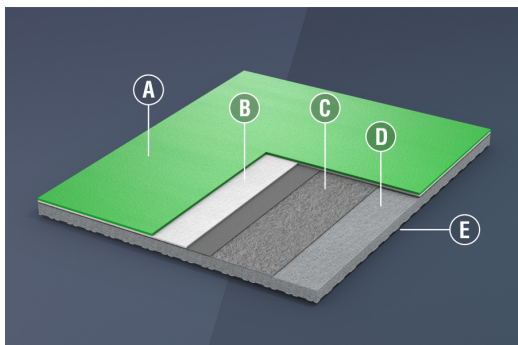

Chi pratica uno sport basato sull'elevazione come la pallavolo deve tener conto dell'impatto al suolo. L'assorbimento dello shock da impatto è alla base di una performance vissuta liberamente, con un solo obiettivo: vincere la partita.

COSTRUZIONE MULTISTRATO

- A. Strato di usura superficiale in pvc ad alta densità
- B. Strato di resistenza alla compressione in pvc
- C. Rinforzo in fibra di vetro non direzionale
- D. Schiuma in pvc espanso a media densità
- E. Sottofondo con peduncoli antiscivolo

SICUREZZA A POSA LIBERA

Grazie al sottostrato portante in schiuma di poliuretano, Vinylsport Performance garantisce un assorbimento degli urti superiore al 25% e può essere installata a posa libera, utilizzando nastri adesivi e cordoli di saldatura. La finitura gofrata, opaca e antiscivolo, rendono questa pavimentazione ideale per tutti i livelli della pratica del volley. L'ampia gamma colori comprende anche i colori ufficiali FIVB.

IL SISTEMA IDEALE PER LA PALLAVOLO

Vinylsport Performance è una pavimentazione a posa libera, con finitura in PVC, progettata per la pallavolo. Il pattern della superficie assicura il coefficiente di attrito ideale durante le diverse azioni di gioco e minima abrasività in caso di contatto diretto con la pavimentazione, come accade nelle scivolate. Vinylsport Performance può essere installato con nastri adesivi e cordoli di saldatura, senza necessità di incollare sul massetto, mantenendo inalterata la stabilità dimensionale del campo.